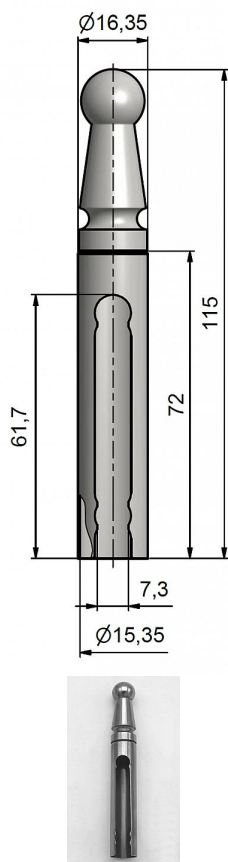

Návlek TRIO 15 MAX UR01 surový 3530

» ZÁVESY, PÁNTY » NÁVLEKY » Na TRIO 15

Dodavatelské číslo	35300000
Kód produktu	05030-5160
Balení	1 Ks

Slouží pro překrytí dveřního pantu TRIO 15 MAX. Jsou vítaným doplňkem interiéru. Elegantly doladí dveře s klikou. Stejným typem návleku sjednotíte kování dveří a oken (panty TRIO, EXPERT). Montáž je zcela jednoduchá a provádí se pouhým nasunutím na závěs. (Na jeden pant potřebujete dva návleky). Různé povrchové úpravy a nestandardní ozdobná ukončení čepu Vám zhotovíme po dohodě na zakázku.

Dostupnost na hlavním sklade:	u dodávatele
Dostupné množství u dodávatele:	sklad dodávatele

Popis

Katalogové číslo 3530 Ukončení výrobku
Ozdob.pěšec (UR01) Materiál výrobku (převažující)
Ocel Český výrobek Ano Průměr (vnitřní) 15 mm