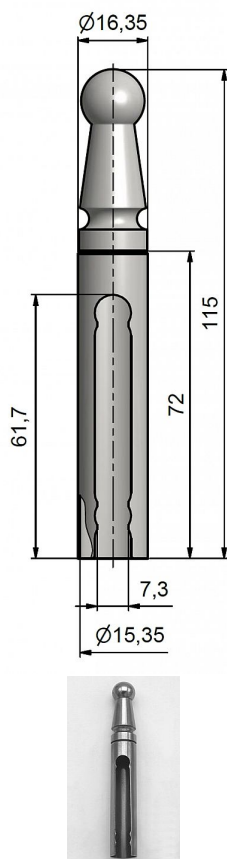

Návlek TRIO 15 MAX UR01 surový 3530

» ZÁVESY, PÁNTY » NÁVLEKY » Na TRIO 15

Dodávateľské číslo	35300000
Kód produktu	05030-5160
Balení	1 Ks

Slouží pro překrytí dveřního pantu TRIO 15 MAX. Jsou vítaným doplňkem interiéru. Elegantly doladí dveře s klikou. Stejným typem návleku sjednotíte kování dveří a oken (panty TRIO, EXPERT). Montáž je zcela jednoduchá a provádí se pouhým nasunutím na závěs. (Na jeden pant potřebujete dva návleky). Různé povrchové úpravy a nestandardní ozdobná ukončení čepu Vám zhotovíme po dohodě na zakázku.

Dostupnost na hlavním sklade:	u dodávatele
Dostupné množství u dodávatele:	sklad dodávatele

Popis

Katalogové číslo 3530 Ukončení výrobku
Ozdob.pěšec (UR01) Materiál výrobku (převažující)
Ocel Český výrobek Ano Průměr (vnitřní) 15 mm