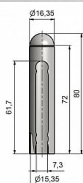

Návlek TRIO 15 MAX UR25 surový 3529

» ZÁVESY, PÁNTY » NÁVLEKY » Na TRIO 15

Dodávateľské číslo	35290000
Kód produktu	05030-5157
Balení	1 Ks

Slouží pro překrytí dveřního pantu TRIO 15 MAX. Jsou vítaným doplňkem interiéru. Elegantly doladí dveře s klikou. Stejným typem návleku sjednotíte kování dveří a oken (panty TRIO, EXPERT). Montáž je zcela jednoduchá a provádí se pouhým nasunutím na závěs. (Na jeden pant potřebujete dva návleky). Různé povrchové úpravy a nestandardní ozdobná ukončení čepu Vám zhotovíme po dohodě na zakázku.

Dostupnost na hlavním sklade: u dodávatele
Dostupné množství u dodávatele: sklad dodávatele

Popis

Ukončení výrobku Půlkulaté (UR25) Materiál výrobku (převažující) Ocel Český výrobek Ano Průměr (vnitřní) 15 mm