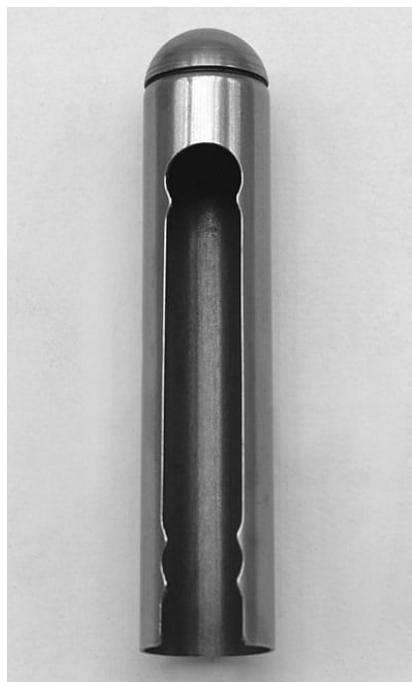

Návlek TRIO 15 MAX UR25 surový 3529

» ZÁVESY, PÁNTY » NÁVLEKY » Na TRIO 15

Dodávateľské číslo	35290000
Kód produktu	05030-5157
Balení	1 Ks

Slouží pro překrytí dveřního pantu TRIO 15 MAX. Jsou vítaným doplňkem interiéru. Elegantly doladí dveře s klikou. Stejným typem návleku sjednotíte kování dveří a oken (panty TRIO, EXPERT). Montáž je zcela jednoduchá a provádí se pouhým nasunutím na závěs. (Na jeden pant potřebujete dva návleky). Různé povrchové úpravy a nestandardní ozdobná ukončení čepu Vám zhotovíme po dohodě na zakázku.

Dostupnost na hlavním sklade: u dodávatele
Dostupné množství u dodávatele: sklad dodávatele

Popis

Ukončení výrobku Půlkulaté (UR25) Materiál výrobku (převažující) Ocel Český výrobek Ano Průměr (vnitřní) 15 mm