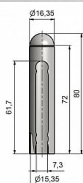

# Návlek TRIO 15 MAX UR25 surový 3529

» ZÁVESY, PÁNTY » NÁVLEKY » Na TRIO 15

Dodávateľské číslo	35290000
Kód produktu	05030-5157
Balení	1 Ks

Slouží pro překrytí dveřního pantu TRIO 15 MAX. Jsou vítaným doplňkem interiéru. Elegantly doladí dveře s klikou. Stejným typem návleku sjednotíte kování dveří a oken (panty TRIO, EXPERT). Montáž je zcela jednoduchá a provádí se pouhým nasunutím na závěs. (Na jeden pant potřebujete dva návleky). Různé povrchové úpravy a nestandardní ozdobná ukončení čepu Vám zhotovíme po dohodě na zakázku.

## Popis

Ukončení výrobku Půlkulaté (UR25) Materiál výrobku (převažující) Ocel Český výrobek Ano Průměr (vnitřní) 15 mm