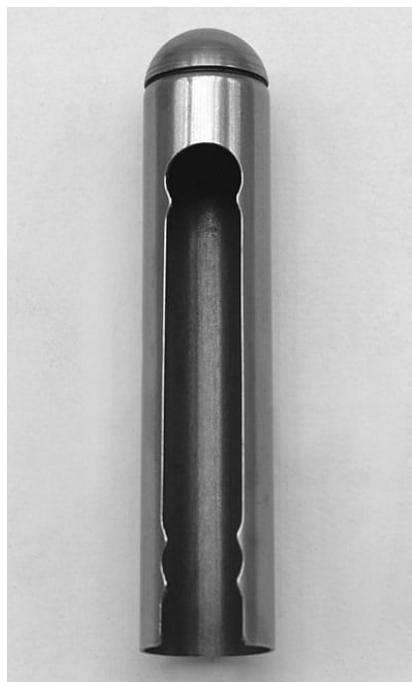

# Návlek TRIO 15 MAX UR25 surový 3529

» ZÁVESY, PÁNTY » NÁVLEKY » Na TRIO 15

Dodávateľské číslo	35290000
Kód produktu	05030-5157
Balení	1 Ks

Slouží pro překrytí dveřního pantu TRIO 15 MAX. Jsou vítaným doplňkem interiéru. Elegantly doladí dveře s klikou. Stejným typem návleku sjednotíte kování dveří a oken (panty TRIO, EXPERT). Montáž je zcela jednoduchá a provádí se pouhým nasunutím na závěs. (Na jeden pant potřebujete dva návleky). Různé povrchové úpravy a nestandardní ozdobná ukončení čepu Vám zhotovíme po dohodě na zakázku.

## Popis

Ukončení výrobku Půlkulaté (UR25) Materiál výrobku (převažující) Ocel Český výrobek Ano Průměr (vnitřní) 15 mm