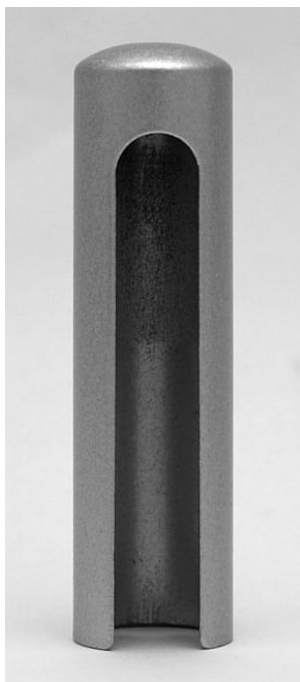

Návlek TRIO 15 PP ABS 9595 plastový

» ZÁVESY, PÁNTY » NÁVLEKY » Na TRIO 15

Kód produktu

MP05030-5248

Návlek plastový na závěsy TRIO 15 PP v několika barvách. Slouží pro překrytí dveřního pantu. Jsou vítaným doplňkem interiéru, který vhodně doladí. Montáž je zcela jednoduchá a provádí se pouhým nasunutím na závěs. (na jeden pant potřebujete 2 návleky)

Dostupnost na hlavním sklade:

skladom

Dostupné množství u dodávatele:

momentálně nedostupné

Popis

Materiál výrobku (převažující) Plast Český výrobek
Ano Průměr (vnitřní) 15 mm