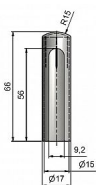

Popis

Materiál výrobku (převažující) Plast Český výrobek
Ano Průměr (vnitřní) 15 mm