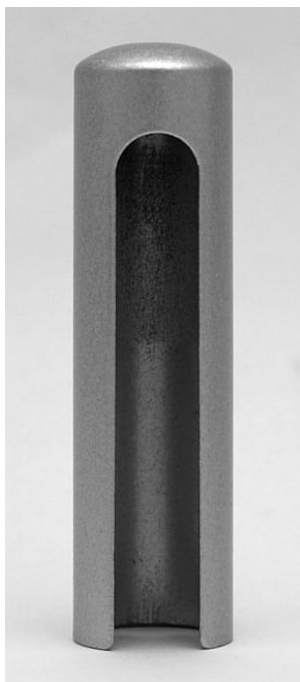

# Návlek TRIO 15 PP ABS 9595 plastový

» ZÁVESY, PÁNTY » NÁVLEKY » Na TRIO 15

Kód produktu

MP05030-5248

Návlek plastový na závěsy TRIO 15 PP v několika barvách. Slouží pro překrytí dveřního pantu. Jsou vítaným doplňkem interiéru, který vhodně doladí. Montáž je zcela jednoduchá a provádí se pouhým nasunutím na závěs. (na jeden pant potřebujete 2 návleky)

## Popis

Materiál výrobku (převažující) Plast Český výrobek  
Ano Průměr (vnitřní) 15 mm