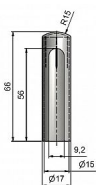

Návlek TRIO 15 PP ABS 9595 plastový

» ZÁVESY, PÁNTY » NÁVLEKY » Na TRIO 15

Kód produktu

MP05030-5248

Návlek plastový na závěsy TRIO 15 PP v několika barvách. Slouží pro překrytí dveřního pantu. Jsou vítaným doplňkem interiéru, který vhodně doladí. Montáž je zcela jednoduchá a provádí se pouhým nasunutím na závěs. (na jeden pant potřebujete 2 návleky)

Dostupnost na hlavním sklade:

skladom

Dostupné množství u dodávatele:

momentálně nedostupné

Popis

Materiál výrobku (převažující) Plast Český výrobek
Ano Průměr (vnitřní) 15 mm