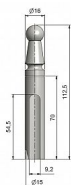

# Návlek TRIO 15 PP UR01 surový 3516 0000

» ZÁVESY, PÁNTY » NÁVLEKY » Na TRIO 15

Dodávateľské číslo	35160000
Kód produktu	05030-5136
Balení	1 Ks

Slouží pro překrytí dveřního a okenního pantu TRIO 15 PP nebo SH (výškově prodloužených pantů). Jsou vítaným doplňkem interiéru. Elegantly doladí dveře s klikou. Stejným typem návleku sjednotíte kování dveří a oken. Montáž je zcela jednoduchá a provádí se pouhým nasunutím na závěs. (Na jeden pant potřebujete dva návleky). Povrchové úpravy Vám po dohodě na zakázku.

## Popis

Ukončení výrobku Ozdob.pěšec (UR01) Materiál výrobku (převažující) Ocel Český výrobek Ano  
Průměr (vnitřní) 15 mm