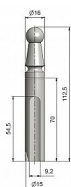

Návlek TRIO 15 PP UR01 surový 3516 0000

» ZÁVESY, PÁNTY » NÁVLEKY » Na TRIO 15

Dodávatelské číslo	35160000
Kód produktu	05030-5136
Balení	1 Ks

Slouží pro překrytí dveřního a okenního pantu TRIO 15 PP nebo SH (výškově prodloužených pantů). Jsou vítaným doplňkem interiéru. Elegantly doladí dveře s klikou. Stejným typem návleku sjednotíte kování dveří a oken. Montáž je zcela jednoduchá a provádí se pouhým nasunutím na závěs. (Na jeden pant potřebujete dva návleky). Povrchové úpravy Vám po dohodě na zakázku.

Dostupnost na hlavním sklade: u dodávatele
Dostupné množství u dodávatele: sklad dodávatele

Popis

Ukončení výrobku Ozdob.pěšec (UR01) Materiál výrobku (převažující) Ocel Český výrobek Ano
Průměr (vnitřní) 15 mm