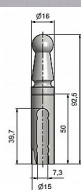

Návlek TRIO 15 UR01 9561 mosadzný

» ZÁVESY, PÁNTY » NÁVLEKY » Na TRIO 15

Kód produktu

MP05030-4975

Mosazný návlek určený na dveřní a okenní panty TRIO 15 a dveřní EXPERT 15. Návleky elegantně doladí vzhled Vašich dveří s klikou. Stejným typem návleků můžete sladit dveře i okna (jiný průměr návleků - viz související produkty). Montáž se provádí pouhým nasunutím na závěs. (na jeden pant potřebujete dva návleky)

Dostupnost na hlavním sklade:

u dodávatele

Dostupné množství u dodávatele:

sklad dodávatele

Popis

Ukončení výrobku Ozdob.pěšec (UR01) Materiál výrobku (převažující) Mosaz Český výrobek Ano Průměr (vnitřní) 15 mm