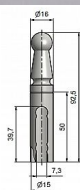

Návlek TRIO 15 UR01 9561 mosadzný

» ZÁVESY, PÁNTY » NÁVLEKY » Na TRIO 15

Kód produktu

MP05030-4975

Mosazný návlek určený na dveřní a okenní panty TRIO 15 a dveřní EXPERT 15. Návleky elegantně doladí vzhled Vašich dveří s klikou. Stejným typem návleků můžete sladit dveře i okna (jiný průměr návleků - viz související produkty). Montáž se provádí pouhým nasunutím na závěs. (na jeden pant potřebujete dva návleky)

Dostupnost na hlavním sklade:

u dodávatele

Dostupné množství u dodávatele:

sklad dodávatele

Popis

Ukončení výrobku Ozdob.pěšec (UR01) Materiál výrobku (převažující) Mosaz Český výrobek Ano Průměr (vnitřní) 15 mm