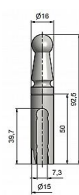

Návlek TRIO 15 UR01 9574 železný

» ZÁVESY, PÁNTY » NÁVLEKY » Na TRIO 15

Kód produktu

MP05030-4926

Slouží pro překrytí dveřního a okenního pantu TRIO 15 a dveřního EXPERT 15. Jsou vítaným doplňkem interiéru. Elegančně doladí dveře s klikou. Stejným typem návleku sjednotíte kování dveří a oken. Montáž je zcela jednoduchá a provádí se pouhým nasunutím na závěs.

Dostupnost na hlavním sklade:

u dodávatele

Dostupné množství u dodávatele:

momentálně nedostupné

Popis

Ukončení výrobku Ozdob.pěšec (UR01) Materiál výrobku (převažující) Ocel Český výrobek Ano Průměr (vnitřní) 15 mm