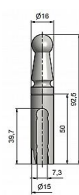

Návlek TRIO 15 UR01 9574 železný

» ZÁVESY, PÁNTY » NÁVLEKY » Na TRIO 15

Kód produktu

MP05030-4926

Slouží pro překrytí dveřního a okenního pantu TRIO 15 a dveřního EXPERT 15. Jsou vítaným doplňkem interiéru. Elegančně doladí dveře s klikou. Stejným typem návleku sjednotíte kování dveří a oken. Montáž je zcela jednoduchá a provádí se pouhým nasunutím na závěs.

Dostupnost na hlavním sklade:

u dodávatele
na cestě 6,00 ks

Dostupné množství u dodávatele:

momentálně nedostupné

Popis

Ukončení výrobku Ozdob.pěšec (UR01) Materiál výrobku (převažující) Ocel Český výrobek Ano Průměr (vnitřní) 15 mm