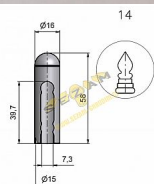

Návlek TRIO 15 UR14 9544 mosadzný

» ZÁVESY, PÁNTY » NÁVLEKY » Na TRIO 15

Kód produktu

MP05030-4821

Mosadzný návlek určený na dveřní a okenní panty TRIO 15 a dveřní EXPERT 15.

Dostupnost na hlavním sklade:

viac ako 10 ks

Dostupné množstvo u dodávateľa:

momentálne nedostupné

Popis

Návleky elegantně doladí vzhled Vašich dveří s klikou. Stejným typem návleků můžete sladit dveře i okna. (návleky s jiným průměrem - viz související produkty) Montáž se provádí pouhým nasunutím na závěs. (na jeden pant potřebujete dva návleky) Ukončení výrobku Ozdob.věžička se špičkou (UR14) Materiál výrobku (převažující) Mosaz Český výrobek Ano Průměr (vnitřní) 15 mm