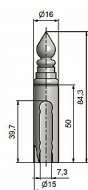

Návlek TRIO 15 UR14 9545 železný

» ZÁVESY, PÁNTY » NÁVLEKY » Na TRIO 15

Kód produktu

MP05030-4835

Použití: Slouží pro překrytí dveřního pantu TRIO.

Dostupnost na hlavním sklade:

u dodávatele

Dostupné množství u dodávatele:

momentálně nedostupné