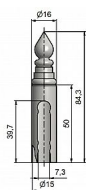

Návlek TRIO 15 UR14 9545 železný

» ZÁVESY, PÁNTY » NÁVLEKY » Na TRIO 15

Kód produktu

MP05030-4835

Použití: Slouží pro překrytí dveřního pantu TRIO.

Dostupnost na hlavním sklade:

u dodávatele

Dostupné množství u dodávatele:

momentálně nedostupné

Návlek TRIO 15 UR14 9545 železný

» ZÁVESY, PÁNTY » NÁVLEKY » Na TRIO 15

Popis

Jsou vítaným doplňkem interiéru. Dávají dveřím zvláštní punc výjimečnosti. Montáž je zcela jednoduchá a provádí se pouhým nasunutím na závěs Ukončení výrobku Ozdob.věžička se špičkou (UR14) Materiál výrobku (převažující) Ocel Český výrobek Ano Průměr (vnitřní) 15 mm
