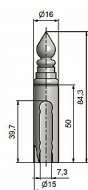

Návlek TRIO 15 UR14 9545 železný

» ZÁVESY, PÁNTY » NÁVLEKY » Na TRIO 15

Kód produktu

MP05030-4835

Použití: Slouží pro překrytí dveřního pantu TRIO.

Dostupnost na hlavním sklade:

u dodávatele

Dostupné množství u dodávatele:

momentálně nedostupné

Návlek TRIO 15 UR14 9545 železný

» ZÁVESY, PÁNTY » NÁVLEKY » Na TRIO 15

Popis

Jsou vítaným doplňkem interiéru. Dávají dveřím zvláštní punc výjimečnosti. Montáž je zcela jednoduchá a provádí se pouhým nasunutím na závěs Ukončení výrobku Ozdob.věžička se špičkou (UR14) Materiál výrobku (převažující) Ocel Český výrobek Ano Průměr (vnitřní) 15 mm
