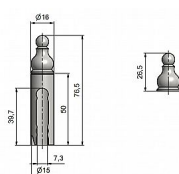

Návlek TRIO 15 UR21 3513 železný

» ZÁVESY, PÁNTY » NÁVLEKY » Na TRIO 15

Kód produktu

MP05030-4905

Kovový návlek určený na okenní a dveřní panty TRIO a EXPERT 15. Návleky elegantně doladí vzhled Vašich dveří a oken. Montáž se provádí pouhým nasunutím. (na jeden pant potřebujete dva návleky)

Dostupnost na hlavním sklade:

skladom

Dostupné množství u dodávatele:

momentálně nedostupné

Popis

Ukončení výrobku Ozdob.věžička s kuličkou (UR21)

Materiál výrobku (převažující) Ocel Český výrobek

Ano Průměr (vnitřní) 15 mm