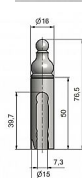

Návlek TRIO 15 UR21 3514 mosadzný

» ZÁVESY, PÁNTY » NÁVLEKY » Na TRIO 15

Kód produktu

MP05030-4919

Mosazný návlek určený na okenní a dveřní panty TRIO a EXPERT 15. Návleky elegantně doladí vzhled Vašich oken nebo dveří. Montáž se provádí pouhým nasunutím. (na jeden pant potřebujete dva návleky).

Dostupnost na hlavním sklade:

skladom

Dostupné množství u dodávatele:

momentálně nedostupné

Popis

Ukončení výrobku Ozdob.věžička s kuličkou (UR21)
Materiál výrobku (převažující) Mosaz Český výrobek
Ano Průměr (vnitřní) 15 mm