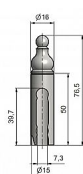

Návlek TRIO 15 UR21 3514 mosadzný

» ZÁVESY, PÁNTY » NÁVLEKY » Na TRIO 15

Kód produktu

MP05030-4919

Mosazný návlek určený na okenní a dveřní panty TRIO a EXPERT 15. Návleky elegantně doladí vzhled Vašich oken nebo dveří. Montáž se provádí pouhým nasunutím. (na jeden pant potřebujete dva návleky).

Dostupnost na hlavním sklade:

skladom

Dostupné množství u dodávatele:

momentálně nedostupné

Popis

Ukončení výrobku Ozdob.věžička s kuličkou (UR21)

Materiál výrobku (převažující) Mosaz Český výrobek

Ano Průměr (vnitřní) 15 mm