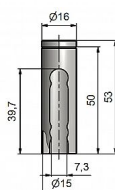

Návlek TRIO 15 UR24 9540 mosadzný

» ZÁVESY, PÁNTY » NÁVLEKY » Na TRIO 15

Kód produktu

MP05030-5010

Mosadzný návlek určený na dveřní a okenní panty TRIO 15 a dveřní EXPERT 15. Návleky elegantně doladí vzhled Vašich dveří s klikou. Stejným typem návleků můžete sladit dveře i okna. Montáž se provádí pouhým nasunutím na závěs. (na jeden pant potřebujete dva návleky)

Ukončení výrobku Rovné (UR24)

Materiál výrobku (převažující) mosaz

Český výrobek Ano

Průměr (vnitřní) 15 mm

Dostupnost na hlavním sklade:

u dodávatele

Dostupné množství u dodávatele:

momentálně nedostupné