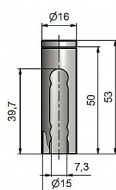

Návlek TRIO 15 UR24 9540 mosadzný

» ZÁVESY, PÁNTY » NÁVLEKY » Na TRIO 15

Kód produktu

MP05030-5010

Mosadzný návlek určený na dveřní a okenní panty TRIO 15 a dveřní EXPERT 15. Návleky elegantně doladí vzhled Vašich dveří s klikou. Stejným typem návleků můžete sladit dveře i okna. Montáž se provádí pouhým nasunutím na závěs. (na jeden pant potřebujete dva návleky)

Ukončení výrobku Rovné (UR24)

Materiál výrobku (převažující) mosaz

Český výrobek Ano

Průměr (vnitřní) 15 mm

Dostupnost na hlavním sklade:

u dodávatele

Dostupné množství u dodávatele:

momentálně nedostupné