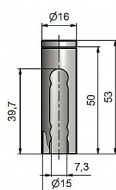

Návlek TRIO 15 UR24 9540 mosadzný

» ZÁVESY, PÁNTY » NÁVLEKY » Na TRIO 15

Kód produktu

MP05030-5010

Mosadzný návlek určený na dveřní a okenní panty TRIO 15 a dveřní EXPERT 15. Návleky elegantně doladí vzhled Vašich dveří s klikou. Stejným typem návleků můžete sladit dveře i okna. Montáž se provádí pouhým nasunutím na závěs. (na jeden pant potřebujete dva návleky)

Ukončení výrobku Rovné (UR24)

Materiál výrobku (převažující) mosaz

Český výrobek Ano

Průměr (vnitřní) 15 mm

Dostupnost na hlavním sklade:

u dodávatele

na cestě 2,00 ks

Dostupné množství u dodávatele: