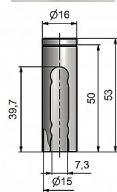

Návlek TRIO 15 UR24 9541 železný

» ZÁVESY, PÁNTY » NÁVLEKY » Na TRIO 15

Kód produktu

MP05030-5066

Slouží pro překrytí dveřního a okenního pantu TRIO 15 a dveřního EXPERT 15. Jsou vítaným doplňkem interiéru. Elegantly doladí dveře s klikou. Stejným typem návleku sjednotíte kování dveří a oken. Montáž je zcela jednoduchá a provádí se pouhým nasunutím na závěs. (na jeden pant potřebujete dva návleky)

Dostupnost na hlavním sklade:

u dodávatele

Dostupné množství u dodávatele:

momentálně nedostupné

Popis

Ukončení výrobku Rovné (UR24) Materiál výrobku (převažující) Ocel Český výrobek Ano Průměr (vnitřní) 15 mm