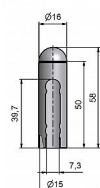

Dostupné množství u dodávatele:

momentálně nedostupné

Popis

Návleky elegantně doladí vzhled Vašich dveří s klikou. Stejným typem návleků můžete sladit dveře i okna. Montáž se provádí pouhým nasunutím na záves. Ukončení výrobku Půlkulaté (UR25) Materiál výrobku (převažující) Mosaz Český výrobek Ano Průměr (vnitřní) 15 mm