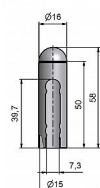

Dostupné množství u dodávatele:

momentálně nedostupné

Popis

Návleky elegantně doladí vzhled Vašich dveří s klikou. Stejným typem návleků můžete sladit dveře i okna. Montáž se provádí pouhým nasunutím na závěs. Ukončení výrobku Půlkulaté (UR25) Materiál výrobku (převažující) Mosaz Český výrobek Ano Průměr (vnitřní) 15 mm