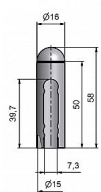

Dostupné množství u dodávatele:

momentálně nedostupné

Popis

Jsou vítaným doplňkem interiéru. Elegantly doladí dveře s klikou. Stejným typem návleku sjednotíte kování dveří a oken. Montáž je zcela jednoduchá a provádí se pouhým nasunutím na záves. Ukončení výrobku Půlkulaté (UR25) Materiál výrobku (převažující) Ocel Český výrobek Ano Průměr (vnitřní) 15 mm