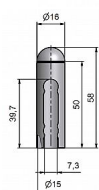

## Popis

Jsou vítaným doplňkem interiéru. Elegantly doladí dveře s klikou. Stejným typem návleku sjednotíte kování dveří a oken. Montáž je zcela jednoduchá a provádí se pouhým nasunutím na záves. Ukončení výrobku Půlkulaté (UR25) Materiál výrobku (převažující) Ocel Český výrobek Ano Průměr (vnitřní) 15 mm