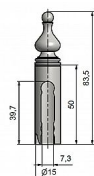

# Návlek TRIO 15 UR50 9527 železný

» ZÁVESY, PÁNTY » NÁVLEKY » Na TRIO 15

Kód produktu

MP05030-4954

Slouží pro překrytí dveřního a okenního pantu TRIO 15 a dveřního EXPERT 15. Jsou vítaným doplňkem interiéru. Stejným typem návleku sjednotíte kování dveří a oken. Montáž je zcela jednoduchá a provádí se pouhým nasunutím na závěs. (na jeden pant potřebujete dva návleky)

## Popis

Ukončení výrobku Ozdob.vyšší věžička s kuličkou (UR50) Materiál výrobku (převažující) Ocel Český výrobek Ano Průměr (vnitřní) 15 mm