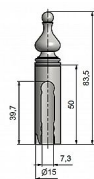

Návlek TRIO 15 UR50 9527 železný

» ZÁVESY, PÁNTY » NÁVLEKY » Na TRIO 15

Kód produktu

MP05030-4954

Slouží pro překrytí dveřního a okenního pantu TRIO 15 a dveřního EXPERT 15. Jsou vítaným doplňkem interiéru. Stejným typem návleku sjednotíte kování dveří a oken. Montáž je zcela jednoduchá a provádí se pouhým nasunutím na závěs. (na jeden pant potřebujete dva návleky)

Dostupnost na hlavním sklade:

u dodávatele

Dostupné množství u dodávatele:

momentálně nedostupné

Popis

Ukončení výrobku Ozdob.vyšší věžička s kuličkou (UR50) Materiál výrobku (převažující) Ocel Český výrobek Ano Průměr (vnitřní) 15 mm