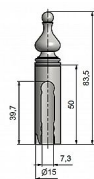

# Návlek TRIO 15 UR50 9527 železný

» ZÁVESY, PÁNTY » NÁVLEKY » Na TRIO 15

Kód produktu

MP05030-4954

Slouží pro překrytí dveřního a okenního pantu TRIO 15 a dveřního EXPERT 15. Jsou vítaným doplňkem interiéru. Stejným typem návleku sjednotíte kování dveří a oken. Montáž je zcela jednoduchá a provádí se pouhým nasunutím na závěs. (na jeden pant potřebujete dva návleky)

## Popis

Ukončení výrobku Ozdob.vyšší věžička s kuličkou (UR50) Materiál výrobku (převažující) Ocel Český výrobek Ano Průměr (vnitřní) 15 mm