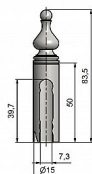

Návlek TRIO 15 UR50 9588 mosadzný

» ZÁVESY, PÁNTY » NÁVLEKY » Na TRIO 15

Kód produktu

MP05030-5017

Mosadzný návlek určený na dveřní a okenní panty TRIO 15 a dveřní EXPERT 15. Stejným typem návleků můžete sladit dveře i okna. Montáž se provádí pouhým nasunutím na závěs. (na jeden závěs potřebujete dva návleky)

Dostupnosť na hlavnom sklade:

u dodávateľa

Dostupné množstvo u dodávateľa:

momentálne nedostupné

Popis

Ukončení výrobku Ozdob.vyšší věžička s kuličkou (UR50) Materiál výrobku (převažující) Mosaz Český výrobek Ano Průměr (vnitřní) 15 mm