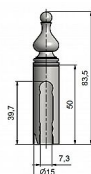

Návlek TRIO 15 UR50 9588 mosadzný

» ZÁVESY, PÁNTY » NÁVLEKY » Na TRIO 15

Kód produktu

MP05030-5017

Mosadzný návlek určený na dveřní a okenní panty TRIO 15 a dveřní EXPERT 15. Stejným typem návleků můžete sladit dveře i okna. Montáž se provádí pouhým nasunutím na závěs. (na jeden závěs potřebujete dva návleky)

Dostupnost na hlavním sklade:

u dodávatele

Dostupné množství u dodávatele:

momentálně nedostupné

Popis

Ukončení výrobku Ozdob.vyšší věžička s kuličkou (UR50) Materiál výrobku (převažující) Mosaz Český výrobek Ano Průměr (vnitřní) 15 mm