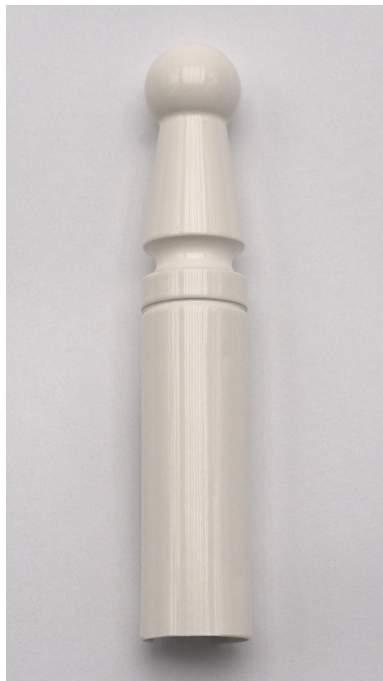

Návlek TRIO 15 železný UR01 lak biely RAL9010 9574 03C0

» ZÁVESY, PÁNTY » NÁVLEKY » Na TRIO 15

Popis

Ukončení výrobku Ozdob.pěšec (UR01) Materiál výrobku (převažující) Ocel Český výrobek Ano Průměr (vnitřní) 15 mm

Dodávateľské číslo	957403C0
Kód produktu	05030-4934
Balení	50 Ks

Slouží pro překrytí dveřního a okenního pantu TRIO 15 a dveřního EXPERT 15. Jsou vítaným doplňkem interiéru. Elegantly doladí dveře s klikou. Stejným typem návleku sjednotíte kování dveří a oken. Montáž je zcela jednoduchá a provádí se pouhým nasunutím na závěs.