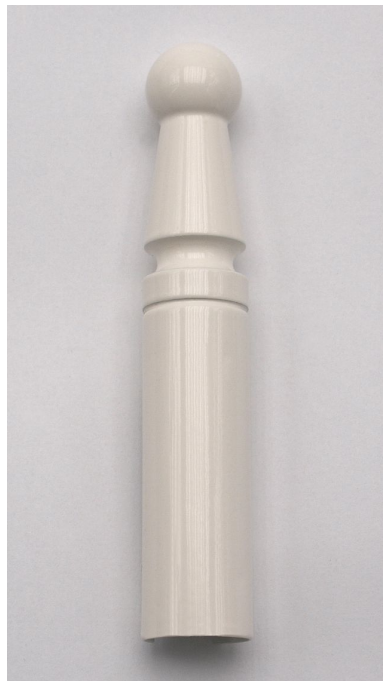

Návlek TRIO 15 železný UR01 lak biely RAL9010 9574 03C0

» ZÁVESY, PÁNTY » NÁVLEKY » Na TRIO 15

Popis

Ukončení výrobku Ozdob.pěšec (UR01) Materiál výrobku (převažující) Ocel Český výrobek Ano Průměr (vnitřní) 15 mm

Dodávateľské číslo	957403C0
Kód produktu	05030-4934
Balení	50 Ks

Slouží pro překrytí dveřního a okenního pantu TRIO 15 a dveřního EXPERT 15. Jsou vítaným doplňkem interiéru. Elegantly doladí dveře s klikou. Stejným typem návleku sjednotíte kování dveří a oken. Montáž je zcela jednoduchá a provádí se pouhým nasunutím na závěs.