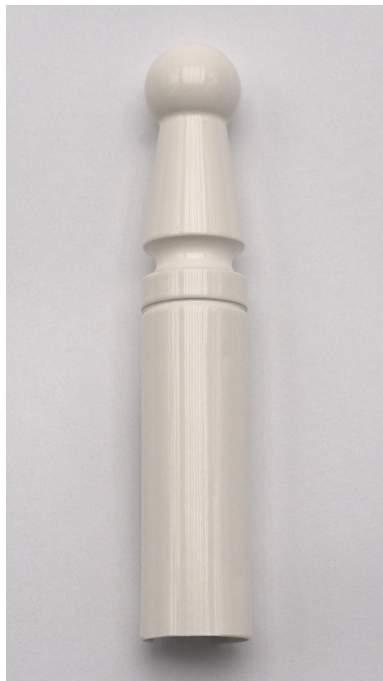

# Návlek TRIO 15 železný UR01 lak biely RAL9010 9574 03C0

» ZÁVESY, PÁNTY » NÁVLEKY » Na TRIO 15

## Popis

Ukončení výrobku Ozdob.pěšec (UR01) Materiál výrobku (převažující) Ocel Český výrobek Ano Průměr (vnitřní) 15 mm

Dodávateľské číslo	957403C0
Kód produktu	05030-4934
Balení	50 Ks

Slouží pro překrytí dveřního a okenního pantu TRIO 15 a dveřního EXPERT 15. Jsou vítaným doplňkem interiéru. Elegantly doladí dveře s klikou. Stejným typem návleku sjednotíte kování dveří a oken. Montáž je zcela jednoduchá a provádí se pouhým nasunutím na závěs.

## Parametry

Farba	Bílá
-------	------