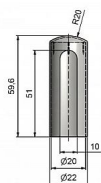

Návlek TRIO 20 ABS 9592 plastový

» ZÁVESY, PÁNTY » NÁVLEKY » Na TRIO 20

Kód produktu

MP05030-5465

Návlek plastový na závěsy TRIO a EXPERT 20 v mnoha barvách. Slouží pro překrytí dveřního pantu. Jsou vítaným doplňkem interiéru, který vhodně doladí. Montáž je zcela jednoduchá a provádí se pouhým nasunutím na závěs. (na jeden pant potřebujete 2 návleky)

Dostupnost na hlavním sklade:

u dodávatele

Dostupné množství u dodávatele:

momentálně nedostupné