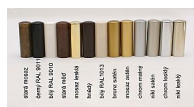

Návlek TRIO 20 ABS 9592 plastový

» ZÁVESY, PÁNTY » NÁVLEKY » Na TRIO 20

Kód produktu

MP05030-5465

Návlek plastový na závěsy TRIO a EXPERT 20 v mnoha barvách. Slouží pro překrytí dveřního pantu. Jsou vítaným doplňkem interiéru, který vhodně doladí. Montáž je zcela jednoduchá a provádí se pouhým nasunutím na závěs. (na jeden pant potřebujete 2 návleky)

Dostupnost na hlavním sklade:

u dodávatele

Dostupné množství u dodávatele:

momentálně nedostupné