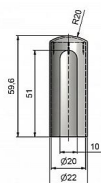

Návlek TRIO 20 ABS 9592 plastový

» ZÁVESY, PÁNTY » NÁVLEKY » Na TRIO 20

Kód produktu

MP05030-5465

Návlek plastový na závěsy TRIO a EXPERT 20 v mnoha barvách. Slouží pro překrytí dveřního pantu. Jsou vítaným doplňkem interiéru, který vhodně doladí. Montáž je zcela jednoduchá a provádí se pouhým nasunutím na závěs. (na jeden pant potřebujete 2 návleky)

Dostupnost na hlavním sklade:

u dodávatele

Dostupné množství u dodávatele:

momentálně nedostupné

Návlek TRIO 20 ABS 9592 plastový

» ZÁVESY, PÁNTY » NÁVLEKY » Na TRIO 20

Popis

Materiál výrobku (převažující) Plast

Český výrobek Ano

Průměr (vnitřní) 20 mm