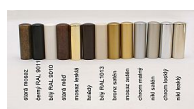

Návlek TRIO 20 ABS 9592 plastový

» ZÁVESY, PÁNTY » NÁVLEKY » Na TRIO 20

Kód produktu

MP05030-5465

Návlek plastový na závěsy TRIO a EXPERT 20 v mnoha barvách. Slouží pro překrytí dveřního pantu. Jsou vítaným doplňkem interiéru, který vhodně doladí. Montáž je zcela jednoduchá a provádí se pouhým nasunutím na závěs. (na jeden pant potřebujete 2 návleky)

Dostupnost na hlavním sklade:

skladom

Dostupné množství u dodávatele:

momentálně nedostupné