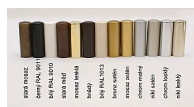

Návlek TRIO 20 ABS 9592 plastový

» ZÁVESY, PÁNTY » NÁVLEKY » Na TRIO 20

Kód produktu

MP05030-5465

Návlek plastový na závěsy TRIO a EXPERT 20 v mnoha barvách. Slouží pro překrytí dveřního pantu. Jsou vítaným doplňkem interiéru, který vhodně doladí. Montáž je zcela jednoduchá a provádí se pouhým nasunutím na závěs. (na jeden pant potřebujete 2 návleky)

Dostupnost na hlavním sklade:

u dodávatele

Dostupné množství u dodávatele:

momentálně nedostupné

Návlek TRIO 20 ABS 9592 plastový

» ZÁVESY, PÁNTY » NÁVLEKY » Na TRIO 20

Popis

Materiál výrobku (převažující) Plast

Český výrobek Ano

Průměr (vnitřní) 20 mm