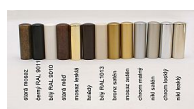

Návlek TRIO 20 ABS 9592 plastový

» ZÁVESY, PÁNTY » NÁVLEKY » Na TRIO 20

Kód produktu

MP05030-5465

Návlek plastový na závěsy TRIO a EXPERT 20 v mnoha barvách. Slouží pro překrytí dveřního pantu. Jsou vítaným doplňkem interiéru, který vhodně doladí. Montáž je zcela jednoduchá a provádí se pouhým nasunutím na závěs. (na jeden pant potřebujete 2 návleky)

Dostupnost na hlavním sklade:

u dodávatele

Dostupné množství u dodávatele:

momentálně nedostupné

Návlek TRIO 20 ABS 9592 plastový

» ZÁVESY, PÁNTY » NÁVLEKY » Na TRIO 20

Popis

Materiál výrobku (převažující) Plast Český výrobek

Ano Průměr (vnitřní) 20 mm