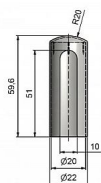

Návlek TRIO 20 ABS 9592 plastový

» ZÁVESY, PÁNTY » NÁVLEKY » Na TRIO 20

Kód produktu

MP05030-5465

Návlek plastový na závěsy TRIO a EXPERT 20 v mnoha barvách. Slouží pro překrytí dveřního pantu. Jsou vítaným doplňkem interiéru, který vhodně doladí. Montáž je zcela jednoduchá a provádí se pouhým nasunutím na závěs. (na jeden pant potřebujete 2 návleky)

Dostupnost na hlavním sklade:

u dodávatele

Dostupné množství u dodávatele:

momentálně nedostupné

Návlek TRIO 20 ABS 9592 plastový

» ZÁVESY, PÁNTY » NÁVLEKY » Na TRIO 20

Popis

Materiál výrobku (převažující) Plast Český výrobek

Ano Průměr (vnitřní) 20 mm