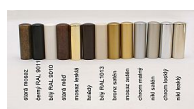

Návlek TRIO 20 ABS 9592 plastový

» ZÁVESY, PÁNTY » NÁVLEKY » Na TRIO 20

Kód produktu

MP05030-5465

Návlek plastový na závěsy TRIO a EXPERT 20 v mnoha barvách. Slouží pro překrytí dveřního pantu. Jsou vítaným doplňkem interiéru, který vhodně doladí. Montáž je zcela jednoduchá a provádí se pouhým nasunutím na závěs. (na jeden pant potřebujete 2 návleky)

Dostupnost na hlavním sklade:

skladom

Dostupné množství u dodávatele:

momentálně nedostupné

Návlek TRIO 20 ABS 9592 plastový

» ZÁVESY, PÁNTY » NÁVLEKY » Na TRIO 20

Popis

Materiál výrobku (převažující) Plast Český výrobek

Ano Průměr (vnitřní) 20 mm