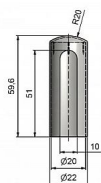

Návlek TRIO 20 ABS 9592 plastový

» ZÁVESY, PÁNTY » NÁVLEKY » Na TRIO 20

Kód produktu

MP05030-5465

Návlek plastový na závěsy TRIO a EXPERT 20 v mnoha barvách. Slouží pro překrytí dveřního pantu. Jsou vítaným doplňkem interiéru, který vhodně doladí. Montáž je zcela jednoduchá a provádí se pouhým nasunutím na závěs. (na jeden pant potřebujete 2 návleky)

Dostupnost na hlavním sklade:

skladom

Dostupné množství u dodávatele:

momentálně nedostupné

Návlek TRIO 20 ABS 9592 plastový

» ZÁVESY, PÁNTY » NÁVLEKY » Na TRIO 20

Popis

Materiál výrobku (převažující) Plast Český výrobek

Ano Průměr (vnitřní) 20 mm