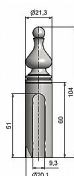

Návlek TRIO 20 UR 50 mosadzný 9586

» ZÁVESY, PÁNTY » NÁVLEKY » Na TRIO 20

Kód produktu

MP05030-5398

Mosazný návlek určený na dveřní panty TRIO 20 a EXPERT 20. Návleky elegantně doladí vzhled Vašich dveří s klikou. Stejným typem návleků můžete sladit dveře i okna. Montáž se provádí pouhým nasunutím na závěs. (na jeden pant potřebujete dva návleky)

Dostupnost na hlavním sklade:

u dodávatele

Dostupné množství u dodávatele:

momentálně nedostupné

Popis

Ukončení výrobku Ozdob.vyšší věžička s kuličkou (UR50) Materiál výrobku (převažující) Mosaz Český výrobek Ano Průměr (vnitřní) 20 mm