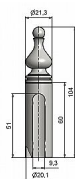

# Návlek TRIO 20 UR 50 mosadzný 9586

» ZÁVESY, PÁNTY » NÁVLEKY » Na TRIO 20

Kód produktu

MP05030-5398

Mosazný návlek určený na dveřní panty TRIO 20 a EXPERT 20. Návleky elegantně doladí vzhled Vašich dveří s klikou. Stejným typem návleků můžete sladit dveře i okna. Montáž se provádí pouhým nasunutím na závěs. (na jeden pant potřebujete dva návleky)

## Popis

Ukončení výrobku Ozdob.vyšší věžička s kuličkou (UR50) Materiál výrobku (převažující) Mosaz Český výrobek Ano Průměr (vnitřní) 20 mm