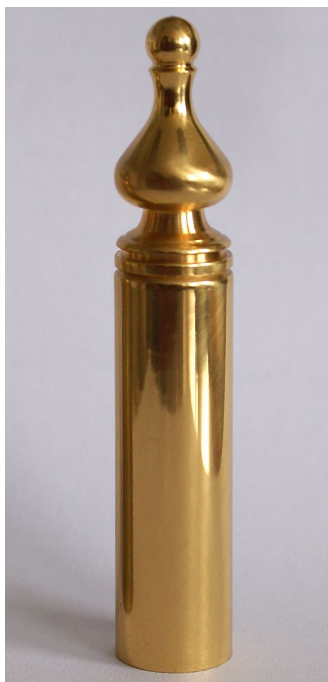

Návlek TRIO 20 UR 50 MS lakovaný 9586 2290

» ZÁVESY, PÁNTY » NÁVLEKY » Na TRIO 20

Dodávateľské číslo	95862290
Kód produktu	05030-5399

Mosazný návlek určený na dveřní panty TRIO 20 a EXPERT 20. Návleky elegantně doladí vzhled Vašich dveří s klikou. Stejným typem návleků můžete sladit dveře i okna. Montáž se provádí pouhým nasunutím na závěs. (na jeden pant potřebujete dva návleky)

Dostupnosť na hlavnom sklade:	u dodávateľa
Dostupné množstvo u dodávateľa:	sklad dodávateľa

Popis

Ukončení výrobku Ozdob.vyšší věžička s kuličkou (UR50) Materiál výrobku (převažující) Mosaz Český výrobek Ano Průměr (vnitřní) 20 mm