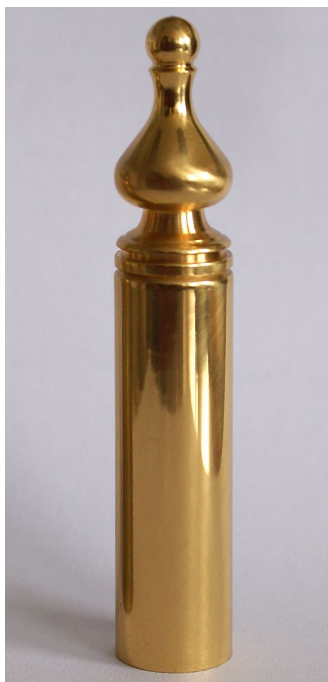

# Návlek TRIO 20 UR 50 MS lakovaný 9586 2290

» ZÁVESY, PÁNTY » NÁVLEKY » Na TRIO 20

Dodávateľské číslo	95862290
Kód produktu	05030-5399

Mosazný návlek určený na dveřní panty TRIO 20 a EXPERT 20. Návleky elegantně doladí vzhled Vašich dveří s klikou. Stejným typem návleků můžete sladit dveře i okna. Montáž se provádí pouhým nasunutím na závěs. (na jeden pant potřebujete dva návleky)

## Popis

Ukončení výrobku Ozdob.vyšší věžička s kuličkou (UR50) Materiál výrobku (převažující) Mosaz Český výrobek Ano Průměr (vnitřní) 20 mm