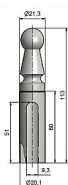

Návlek TRIO 20 UR01 9576 mosadzný

» ZÁVESY, PÁNTY » NÁVLEKY » Na TRIO 20

Kód produktu

MP05030-5311

Mosazný návlek určený na dveřní panty TRIO 20 a EXPERT 20. Návleky elegantně doladí vzhled Vašich dveří s klikou. Stejným typem návleků můžete sladit dveře i okna. Montáž se provádí pouhým nasunutím na závěs. (na jeden pant potřebujete dva návleky)

Dostupnost na hlavním sklade:

u dodávatele

Dostupné množství u dodávatele:

momentálně nedostupné

Popis

Ukončení výrobku Ozdob.pěšec (UR01) Materiál výrobku (převažující) Mosaz Český výrobek Ano Průměr (vnitřní) 20 mm