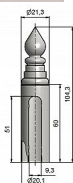

Návlek TRIO 20 UR14 9582 mosadzný

» ZÁVESY, PÁNTY » NÁVLEKY » Na TRIO 20

Kód produktu

MP05030-5269

Mosazný návlek určený na dveřní panty TRIO 20 a EXPERT 20. Návleky elegantně doladí vzhled Vašich dveří s klikou. Stejným typem návleků můžete sladit dveře i okna. Montáž se provádí pouhým nasunutím na závěs. (Na jeden pant potřebujete dva návleky.)

Dostupnost na hlavním sklade:

u dodávatele

Dostupné množství u dodávatele:

momentálně nedostupné

Popis

Ukončení výrobku Ozdob.věžička se špičkou (UR14)

Materiál výrobku (převažující) Mosaz Český výrobek

Ano Průměr (vnitřní) 20 mm