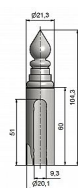

Popis

Elegantně doladí dveře s klikou. Stejným typem návleku sjednotíte kování dveří a oken. Montáž je zcela jednoduchá a provádí se pouhým nasunutím na závěs. (na jeden pant potřebujete dva návleky)
Ukončení výrobku Ozdob.věžička se špičkou (UR14)
Materiál výrobku (převažující) Ocel Český výrobek
Ano Průměr (vnitřní) 20 mm