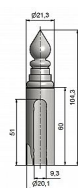

Návlek TRIO 20 UR14 9585 železný

» ZÁVESY, PÁNTY » NÁVLEKY » Na TRIO 20

Kód produktu

MP05030-5283

Slouží pro překrytí dveřního pantu TRIO 20 a EXPERT 20. Jsou vítaným doplňkem interiéru.

Dostupnost na hlavním sklade:

u dodávatele

Dostupné množství u dodávatele:

momentálně nedostupné

Popis

Elegantně doladí dveře s klikou. Stejným typem návleku sjednotíte kování dveří a oken. Montáž je zcela jednoduchá a provádí se pouhým nasunutím na závěs. (na jeden pant potřebujete dva návleky)
Ukončení výrobku Ozdob.věžička se špičkou (UR14)
Materiál výrobku (převažující) Ocel Český výrobek
Ano Průměr (vnitřní) 20 mm