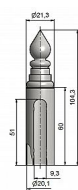

## Popis

Elegantně doladí dveře s klikou. Stejným typem návleku sjednotíte kování dveří a oken. Montáž je zcela jednoduchá a provádí se pouhým nasunutím na závěs. (na jeden pant potřebujete dva návleky)  
Ukončení výrobku Ozdob.věžička se špičkou (UR14)  
Materiál výrobku (převažující) Ocel Český výrobek  
Ano Průměr (vnitřní) 20 mm