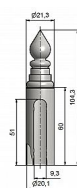

## Popis

Elegantně doladí dveře s klikou. Stejným typem návleku sjednotíte kování dveří a oken. Montáž je zcela jednoduchá a provádí se pouhým nasunutím na závěs. (na jeden pant potřebujete dva návleky)  
Ukončení výrobku Ozdob.věžička se špičkou (UR14)  
Materiál výrobku (převažující) Ocel Český výrobek  
Ano Průměr (vnitřní) 20 mm