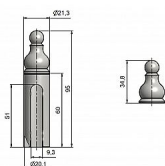

Návlek TRIO 20 UR21 surový 3508 0000

» ZÁVESY, PÁNTY » NÁVLEKY » Na TRIO 20

Dodávateľské číslo	3508000
Kód produktu	05030-5368
Balení	40 Ks

Kovový návlek určený na dveřní panty TRIO 20 a EXPERT 20. Návleky elegantně doladí vzhled Vašich dveří. Montáž se provádí pouhým nasunutím. (na jeden pant potřebujete dva návleky). Povrchové úpravy Vám zhotovíme dle dohody na zakázku. Návleky se stejným ozdobným ukončením můžete osadit panty menšího průměru pro sjednocení vzhledu v celém domě (bytu) - viz související zboží.

Katalogové číslo 3508

Ukončení výrobku Ozdob.věžička s kuličkou (UR21)

Materiál výrobku (převažující) Ocel

Český výrobek Ano

Průměr (vnitřní) 20 mm

Dostupnost na hlavnom sklade:	u dodávateľa
Dostupné množstvo u dodávateľa:	sklad dodávateľa