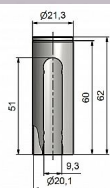

Návlek TRIO 20 UR24 9583 železný

» ZÁVESY, PÁNTY » NÁVLEKY » Na TRIO 20

Popis

Ukončení výrobku Rovné (UR24) Materiál výrobku (převažující) Ocel Český výrobek Ano Průměr (vnitřní) 20 mm

Kód produktu

MP05030-5444

Slouží pro překrytí dveřního pantu TRIO 20 a EXPERT 20. Jsou vítaným doplňkem interiéru. Elegantly doladí dveře s klikou. Stejným typem návleku sjednotíte kování dveří a oken. Montáž je zcela jednoduchá a provádí se pouhým nasunutím na závěs. (na jeden pant potřebujete dva návleky)