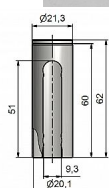

Návlek TRIO 20 UR24 9583 železný

» ZÁVESY, PÁNTY » NÁVLEKY » Na TRIO 20

Kód produktu

MP05030-5444

Slouží pro překrytí dveřního pantu TRIO 20 a EXPERT 20. Jsou vítaným doplňkem interiéru. Elegantly doladí dveře s klikou. Stejným typem návleku sjednotíte kování dveří a oken. Montáž je zcela jednoduchá a provádí se pouhým nasunutím na závěs. (na jeden pant potřebujete dva návleky)

Dostupnost na hlavním sklade:

u dodávatele

Dostupné množství u dodávatele:

momentálně nedostupné

Popis

Ukončení výrobku Rovné (UR24) Materiál výrobku (převažující) Ocel Český výrobek Ano Průměr (vnitřní) 20 mm