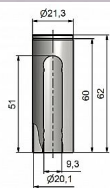

Návlek TRIO 20 UR24 9583 železný

» ZÁVESY, PÁNTY » NÁVLEKY » Na TRIO 20

Kód produktu

MP05030-5444

Slouží pro překrytí dveřního pantu TRIO 20 a EXPERT 20. Jsou vítaným doplňkem interiéru. Elegantly doladí dveře s klikou. Stejným typem návleku sjednotíte kování dveří a oken. Montáž je zcela jednoduchá a provádí se pouhým nasunutím na závěs. (na jeden pant potřebujete dva návleky)

Dostupnost na hlavním sklade:

u dodávatele

Dostupné množství u dodávatele:

momentálně nedostupné

Popis

Ukončení výrobku Rovné (UR24) Materiál výrobku (převažující) Ocel Český výrobek Ano Průměr (vnitřní) 20 mm