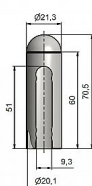

# Návlek TRIO 20 UR25 9581 mosadzný

» ZÁVESY, PÁNTY » NÁVLEKY » Na TRIO 20

Kód produktu

MP05030-5360

Mosazný návlek určený na dveřní panty TRIO 20 a EXPERT 20. Návleky elegantně doladí vzhled Vašich dveří s klikou. Stejným typem návleků můžete sladit dveře i okna. Montáž se provádí pouhým nasunutím na závěs. (na jeden pant potřebujete dva návleky)

## Popis

Ukončení výrobku Půlkulaté (UR25) Materiál výrobku (převažující) Mosaz Český výrobek Ano Průměr (vnitřní) 20 mm