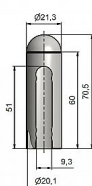

Návlek TRIO 20 UR25 9581 mosadzný

» ZÁVESY, PÁNTY » NÁVLEKY » Na TRIO 20

Kód produktu

MP05030-5360

Mosazný návlek určený na dveřní panty TRIO 20 a EXPERT 20. Návleky elegantně doladí vzhled Vašich dveří s klikou. Stejným typem návleků můžete sladit dveře i okna. Montáž se provádí pouhým nasunutím na závěs. (na jeden pant potřebujete dva návleky)

Dostupnost na hlavním sklade:

u dodávatele

Dostupné množství u dodávatele:

sklad dodávatele

Popis

Ukončení výrobku Půlkulaté (UR25) Materiál výrobku (převažující) Mosaz Český výrobek Ano Průměr (vnitřní) 20 mm