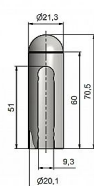

Návlek TRIO 20 UR25 9581 mosadzný

» ZÁVESY, PÁNTY » NÁVLEKY » Na TRIO 20

Kód produktu

MP05030-5360

Mosazný návlek určený na dveřní panty TRIO 20 a EXPERT 20. Návleky elegantně doladí vzhled Vašich dveří s klikou. Stejným typem návleků můžete sladit dveře i okna. Montáž se provádí pouhým nasunutím na závěs. (na jeden pant potřebujete dva návleky)

Dostupnost na hlavním sklade:

u dodávatele

Dostupné množství u dodávatele:

sklad dodávatele

Popis

Ukončení výrobku Půlkulaté (UR25) Materiál výrobku (převažující) Mosaz Český výrobek Ano Průměr (vnitřní) 20 mm