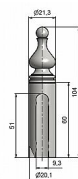

# Návlek TRIO 20 UR50 9522 železný

» ZÁVESY, PÁNTY » NÁVLEKY » Na TRIO 20

Kód produktu

MP05030-5381

Slouží pro překrytí dveřního pantu TRIO 20 a EXPERT 20. Jsou vítaným doplňkem interiéru. Elegantly doladí dveře s klikou. Stejným typem návleku sjednotíte kování dveří a oken. Montáž je zcela jednoduchá a provádí se pouhým nasunutím na závěs. (na jeden pant potřebujete dva návleky)

## Popis

Ukončení výrobku Ozdob.vyšší věžička s kuličkou (UR50) Materiál výrobku (převažující) Ocel Český výrobek Ano Průměr (vnitřní) 20 mm