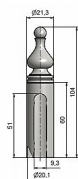

Návlek TRIO 20 UR50 9522 železný

» ZÁVESY, PÁNTY » NÁVLEKY » Na TRIO 20

Kód produktu

MP05030-5381

Slouží pro překrytí dveřního pantu TRIO 20 a EXPERT 20. Jsou vítaným doplňkem interiéru. Elegantly doladí dveře s klikou. Stejným typem návleku sjednotíte kování dveří a oken. Montáž je zcela jednoduchá a provádí se pouhým nasunutím na závěs. (na jeden pant potřebujete dva návleky)

Dostupnost na hlavním sklade:

u dodávatele

Dostupné množství u dodávatele:

momentálně nedostupné

Popis

Ukončení výrobku Ozdob.vyšší věžička s kuličkou (UR50) Materiál výrobku (převažující) Ocel Český výrobek Ano Průměr (vnitřní) 20 mm