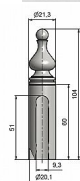

Návlek TRIO 20 UR50 9522 železný

» ZÁVESY, PÁNTY » NÁVLEKY » Na TRIO 20

Kód produktu

MP05030-5381

Slouží pro překrytí dveřního pantu TRIO 20 a EXPERT 20. Jsou vítaným doplňkem interiéru. Elegantly doladí dveře s klikou. Stejným typem návleku sjednotíte kování dveří a oken. Montáž je zcela jednoduchá a provádí se pouhým nasunutím na závěs. (na jeden pant potřebujete dva návleky)

Dostupnost na hlavním sklade:

u dodávatele

Dostupné množství u dodávatele:

momentálně nedostupné

Popis

Ukončení výrobku Ozdob.vyšší věžička s kuličkou (UR50) Materiál výrobku (převažující) Ocel Český výrobek Ano Průměr (vnitřní) 20 mm