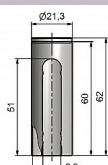

## Popis

Ukončení výrobku Rovné (UR24) Materiál výrobku (převažující) Ocel Český výrobek Ano Průměr (vnitřní) 20 mm

Dodávatelské číslo

958303C0

Kód produktu

05030-5444

Balení

40 Ks

Slouží pro překrytí dveřního pantu TRIO 20 a EXPERT 20. Jsou vítaným doplňkem interiéru. Elegantly doladí dveře s klikou. Stejným typem návleku sjednotíte kování dveří a oken. Montáž je zcela jednoduchá a provádí se pouhým nasunutím na závěs. (na jeden pant potřebujete dva návleky)