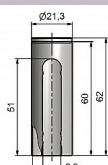

## Popis

Ukončení výrobku Rovné (UR24) Materiál výrobku (převažující) Ocel Český výrobek Ano Průměr (vnitřní) 20 mm

Dodávateľské číslo	958303C0
Kód produktu	05030-5444
Balení	40 Ks

Slouží pro překrytí dveřního pantu TRIO 20 a EXPERT 20. Jsou vítaným doplňkem interiéru. Eleganťně doladí dveře s klikou. Stejným typem návleku sjednotíte kování dveří a oken. Montáž je zcela jednoduchá a provádí se pouhým nasunutím na závěs. (na jeden pant potřebujete dva návleky)