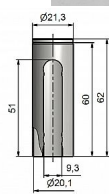

Návlek TRIO 20DZ-24 lak biely (RAL 9010) 9583 03C0

» ZÁVESY, PÁNTY » NÁVLEKY » Na TRIO 20

Dodávateľské číslo	958303C0
Kód produktu	05030-5444
Balení	40 Ks

Slouží pro překrytí dveřního pantu TRIO 20 a EXPERT 20. Jsou vítaným doplňkem interiéru. Elegančně doladí dveře s klikou. Stejným typem návleku sjednotíte kování dveří a oken. Montáž je zcela jednoduchá a provádí se pouhým nasunutím na závěs. (na jeden pant potřebujete dva návleky)

Dostupnosť na hlavnom sklade: u dodávateľa
Dostupné množstvo u dodávateľa: sklad dodávateľa

Popis

Ukončení výrobku Rovné (UR24) Materiál výrobku (převažující) Ocel Český výrobek Ano Průměr (vnitřní) 20 mm

Parametry

Farba	Bílá
-------	------