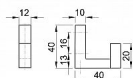

Dodávateľské číslo	062904
Kód produktu	04051-0246
Balení	50 Ks

Věšák NELSON má skryté uchycení. Na stěnu se dvěma vruty přišroubuje přípevňovací komponent. Na tento komponent se nasadí vešák a na spodní straně se červíkem a přiloženým imbusovým klíčem přitáhne ke komponentu.