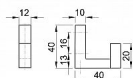

## Popis

Součástí balení je: 1 ks vešák NELSON 1 ks přípevňovací komponent 2 ks hmoždinka do běžného zdiva 2 ks vrut 1 ks imbusový klíč 1 ks červík k přípevnění Věšáky NELSON jsou k dispozici také v povrchové úpravě leštěný chrom nebo černý mat.

Dodavatel'ské číslo	062904
Kód produktu	04051-0246
Balení	50 Ks

Věšák NELSON má skryté uchycení. Na stěnu se dvěma vruty přišroubuje přípevňovací komponent. Na tento komponent se nasadí vešák a na spodní straně se červíkem a přiloženým imbusovým klíčem přitáhne ke komponentu.