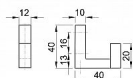

## Popis

Součástí balení je: 1 ks vešák NELSON 1 ks přípevňovací komponent 2 ks hmoždinka do běžného zdiva 2 ks vrut 1 ks imbusový klíč 1 ks červík k přípevnění Věšáky NELSON jsou k dispozici také v povrchové úpravě leštěný chrom nebo černý mat.

Dodavatelské číslo	062904
Kód produktu	04051-0246
Balení	50 Ks

Věšák NELSON má skryté uchycení. Na stěnu se dvěma vruty přišroubuje přípevňovací komponent. Na tento komponent se nasadí vešák a na spodní straně se červíkem a přiloženým imbusovým klíčem přitáhne ke komponentu.