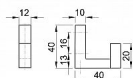

| | |
|---------------------|------------|
| Dodavatel'ské číslo | 062904 |
| Kód produktu | 04051-0246 |
| Balení | 50 Ks |

Věšák NELSON má skryté uchycení. Na stěnu se dvěma vruty přišroubuje přípevňovací komponent. Na tento komponent se nasadí vešák a na spodní straně se červíkem a přiloženým imbusovým klíčem přitáhne ke komponentu.