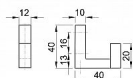

Dodavateľské číslo	062904
Kód produktu	04051-0246
Balení	50 Ks

Věšák NELSON má skryté uchycení. Na stěnu se dvěma vruty přišroubuje přípevňovací komponent. Na tento komponent se nasadí vešák a na spodní straně se červíkem a přiloženým imbusovým klíčem přitáhne ke komponentu.