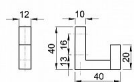

NELSON vešák malý

» PRE TRUHLÁROV » VEŠIAKY

Kód produktu

MP04051-0246

Věšák NELSON má skryté uchycení. Na stěnu se dvěma vruty přišroubuje připevňovací komponent. Na tento komponent se nasadí věšák a na spodní straně se červíkem a přiloženým imbusovým klíčem přitáhne ke komponentu.

Dostupnosť na hlavnom sklade:

u dodávateľa

Dostupné množstvo u dodávateľa:

momentálne nedostupné

Popis

Součástí balení je: 1 ks věšák NELSON 1 ks připevňovací komponent 2 ks hmoždinka do běžného zdiva 2 ks vrut 1 ks imbusový klíč 1 ks červík k připevnění Věšáky NELSON jsou k dispozici také v povrchové úpravě leštěný chrom nebo černý mat.