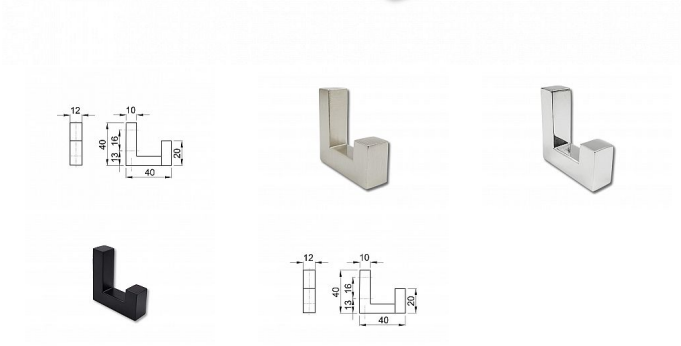

NELSON vešák malý

» PRE TRUHLÁROV » VEŠIAKY

Kód produktu

MP04051-0246

Věšák NELSON má skryté uchycení. Na stěnu se dvěma vrutky přišroubuje přípevňovací komponent. Na tento komponent se nasadí věšák a na spodní straně se červíkem a přiloženým imbusovým klíčem přitáhne ke komponentu.

Dostupnosť na hlavnom sklade:

u dodávateľa

Dostupné množstvo u dodávateľa:

momentálne nedostupné

Popis

Součástí balení je: 1 ks věšák NELSON 1 ks přípevňovací komponent 2 ks hmoždinka do běžného zdiva 2 ks vrut 1 ks imbusový klíč 1 ks červík k připevnění Věšáky NELSON jsou k dispozici také v povrchové úpravě leštěný chrom nebo černý mat.