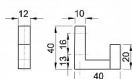

NELSON vešák malý

» PRE TRUHLÁROV » VEŠIAKY

Kód produktu

MP04051-0246

Věšák NELSON má skryté uchycení. Na stěnu se dvěma vruty přišroubuje připevňovací komponent. Na tento komponent se nasadí věšák a na spodní straně se červíkem a přiloženým imbusovým klíčem přitáhne ke komponentu.

Dostupnost na hlavnom sklade:

u dodávateľa

Dostupné množstvo u dodávateľa:

momentálne nedostupné

Popis

Součástí balení je: 1 ks věšák NELSON 1 ks připevňovací komponent 2 ks hmoždinka do běžného zdiva 2 ks vrut 1 ks imbusový klíč 1 ks červík k připevnění Věšáky NELSON jsou k dispozici také v povrchové úpravě leštěný chrom nebo černý mat.