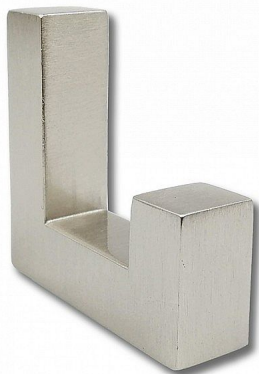

NELSON vešák malý

» PRE TRUHLÁROV » VEŠIAKY

Kód produktu

MP04051-0246

Věšák NELSON má skryté uchycení. Na stěnu se dvěma vruty přišroubuje připevňovací komponent. Na tento komponent se nasadí věšák a na spodní straně se červíkem a přiloženým imbusovým klíčem přitáhne ke komponentu.

Dostupnosť na hlavnom sklade:

u dodávateľa

Dostupné množstvo u dodávateľa:

momentálne nedostupné

Popis

Součástí balení je: 1 ks věšák NELSON 1 ks připevňovací komponent 2 ks hmoždinka do běžného zdiva 2 ks vrut 1 ks imbusový klíč 1 ks červík k připevnění Věšáky NELSON jsou k dispozici také v povrchové úpravě leštěný chrom nebo černý mat.