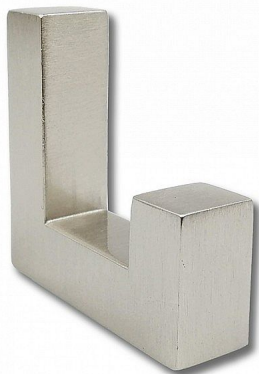

NELSON vešák malý

» PRE TRUHLÁROV » VEŠIAKY

Kód produktu

MP04051-0246

Věšák NELSON má skryté uchycení. Na stěnu se dvěma vruty přišroubuje připevňovací komponent. Na tento komponent se nasadí věšák a na spodní straně se červíkem a přiloženým imbusovým klíčem přitáhne ke komponentu.

Dostupnost na hlavnom sklade:

u dodávateľa

Dostupné množstvo u dodávateľa:

momentálne nedostupné

Popis

Součástí balení je: 1 ks věšák NELSON 1 ks připevňovací komponent 2 ks hmoždinka do běžného zdiva 2 ks vrut 1 ks imbusový klíč 1 ks červík k připevnění Věšáky NELSON jsou k dispozici také v povrchové úpravě leštěný chrom nebo černý mat.