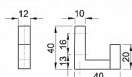

NELSON vešák malý

» PRE TRUHLÁROV » VEŠIAKY

Kód produktu

MP04051-0246

Věšák NELSON má skryté uchycení. Na stěnu se dvěma vruty přišroubuje připevňovací komponent. Na tento komponent se nasadí věšák a na spodní straně se červíkem a přiloženým imbusovým klíčem přitáhne ke komponentu.

Dostupnosť na hlavnom sklade:

u dodávateľa

Dostupné množstvo u dodávateľa:

momentálne nedostupné

Popis

Součástí balení je: 1 ks věšák NELSON 1 ks připevňovací komponent 2 ks hmoždinka do běžného zdiva 2 ks vrut 1 ks imbusový klíč 1 ks červík k připevnění Věšáky NELSON jsou k dispozici také v povrchové úpravě leštěný chrom nebo černý mat.