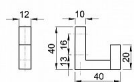

NELSON vešák malý

» PRE TRUHLÁROV » VEŠIAKY

Kód produktu

MP04051-0246

Věšák NELSON má skryté uchycení. Na stěnu se dvěma vruty přišroubuje připevňovací komponent. Na tento komponent se nasadí věšák a na spodní straně se červíkem a přiloženým imbusovým klíčem přitáhne ke komponentu.

Dostupnost na hlavnom sklade:

u dodávateľa

Dostupné množstvo u dodávateľa:

momentálne nedostupné

Popis

Součástí balení je: 1 ks věšák NELSON 1 ks připevňovací komponent 2 ks hmoždinka do běžného zdiva 2 ks vrut 1 ks imbusový klíč 1 ks červík k připevnění Věšáky NELSON jsou k dispozici také v povrchové úpravě leštěný chrom nebo černý mat.