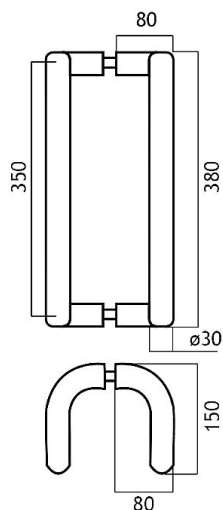

Nerezové madlo 17601

» DVERNÉ KOVANIA » MADLÁ

Značka	EUROLATON
Kód produktu	MP03780-0010

Madlo je určené pro skleněné nebo dřevěné dveře. Průměr vrtání je 13 mm pro skleněné dveře a 9 mm pro dřevěné dveře.

Cena je za pár madel.

Cena včetně upevňovacího setu.

Dostupnost na hlavním sklade: u dodávatele
Dostupné množství u dodávatele: momentálně nedostupné

Parametry

Značka	EUROLATON
Farba	Nerez mat, F9 imitace nerez