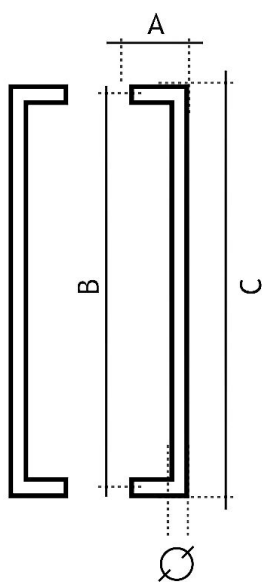

Nerezové madlo rad 82

» DVERNÉ KOVANIA » MADLÁ

Značka

EUROLATON

Kód produktu

MP03780-0180

Madlo je určené pro skleněné nebo dřevěné dveře. Průměr vrtání je 13 mm pro skleněné dveře a 9 mm pro dřevěné dveře. Cena včetně upevňovacího setu.

Dostupnost na hlavním sklade:

u dodávatele

Dostupné množství u dodávatele:

momentálně nedostupné

Parametry

Značka

EUROLATON

Farba

Nerez mat, F9 imitace nerez