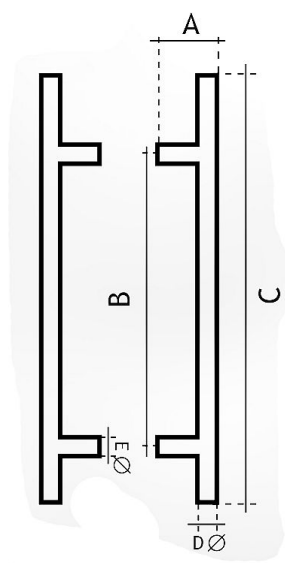

Nerezové madlo rad 83 (tvar H)

» DVERNÉ KOVANIA » MADLÁ

Značka

EUROLATON

Kód produktu

MP03780-0260

Madlo je určené pro skleněné nebo dřevěné dveře. Průměr vrtání je 13 mm pro skleněné dveře a 9 mm pro dřevěné dveře.

Cena včetně upevňovacího setu.

Dostupnost na hlavním sklade:

u dodávatele

Dostupné množství u dodávatele:

momentálně nedostupné

Parametry

Značka

EUROLATON

Farba

Nerez mat, F9 imitace nerez