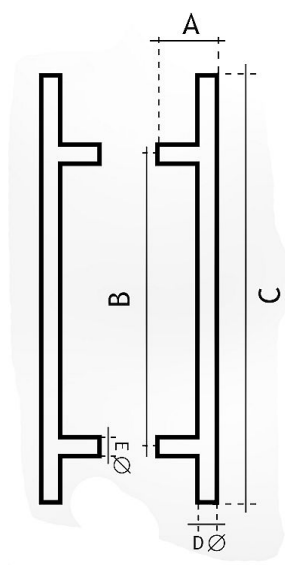

Nerezové madlo rad 83 (tvar H)

» DVERNÉ KOVANIA » MADLÁ

Značka

EUROLATON

Kód produktu

MP03780-0260

Madlo je určené pro skleněné nebo dřevěné dveře. Průměr vrtání je 13 mm pro skleněné dveře a 9 mm pro dřevěné dveře.

Cena včetně upevňovacího setu.

Dostupnost na hlavním sklade:

u dodávatele

Dostupné množství u dodávatele:

momentálně nedostupné

Parametry

Značka

EUROLATON

Farba

Nerez mat, F9 imitace nerez