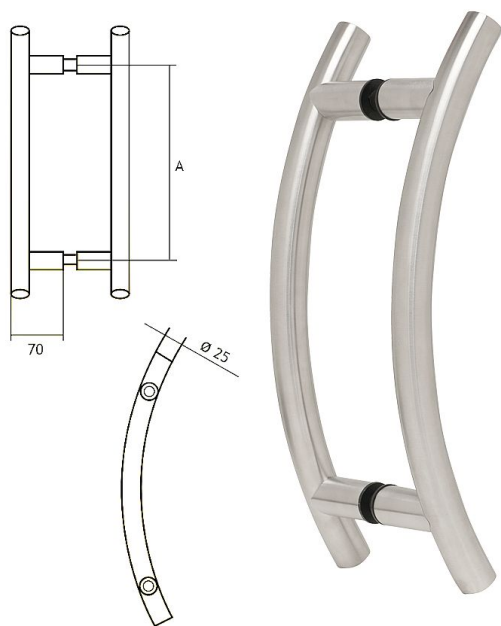

Nerezové madlo rad 89 (tvar lúk)

» DVERNÉ KOVANIA » MADLÁ

	A
89250200	200 mm
89250250	250 mm
89250300	300 mm

Značka

EUROLATON

Kód produktu

MP03780-0425

Madlo je určené pro skleněné nebo dřevěné dveře. Průměr vrtání je 13 mm pro skleněné dveře a 9 mm pro dřevěné dveře.

Cena je za pár madel.

Cena včetně upevňovacího setu.

Dostupnost na hlavním sklade:

u dodávatele

Dostupné množství u dodávatele:

momentálně nedostupné

Parametry

Značka