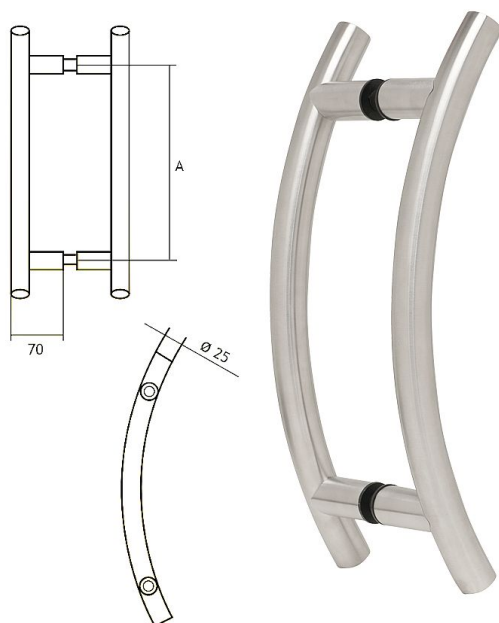

Nerezové madlo rad 89 (tvar lúk)

» DVERNÉ KOVANIA » MADLÁ

	A
89250200	200 mm
89250250	250 mm
89250300	300 mm

Značka

EUROLATON

Kód produktu

MP03780-0425

Madlo je určené pro skleněné nebo dřevěné dveře. Průměr vrtání je 13 mm pro skleněné dveře a 9 mm pro dřevěné dveře.

Cena je za pár madel.

Cena včetně upevňovacího setu.

Dostupnost na hlavním sklade:

u dodávatele

Dostupné množství u dodávatele:

momentálně nedostupné

Parametry

Značka