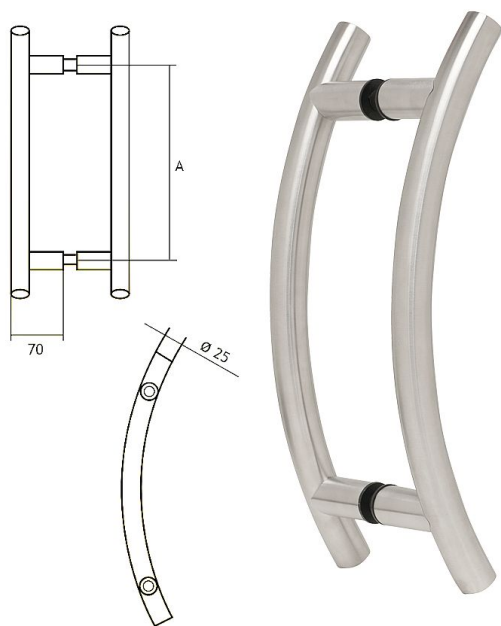

# Nerezové madlo rad 89 (tvar lúk)

» DVERNÉ KOVANIA » MADLÁ

	A
89250200	200 mm
89250250	250 mm
89250300	300 mm

Značka

EUROLATON

Kód produktu

MP03780-0425

Madlo je určené pro skleněné nebo dřevěné dveře. Průměr vrtání je 13 mm pro skleněné dveře a 9 mm pro dřevěné dveře.

## Parametry

Značka

EUROLATON

Farba

Nerez mat, F9 imitace nerez