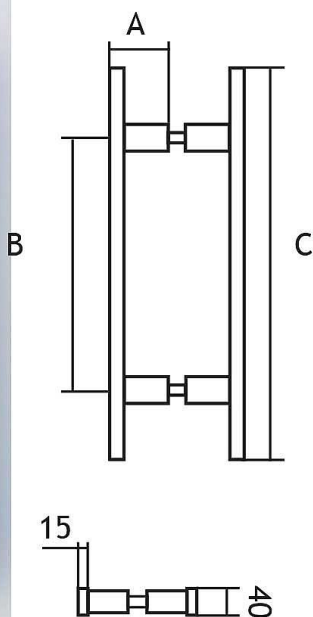

# Nerezové madlo rad 99 (tvar H. hranaté)

» DVERNÉ KOVANIA » MADLÁ

A	B	C	D
99400440	66mm	440mm	600mm 15x40mm
99400330	66mm	330mm	510mm 15x40mm

Značka

EUROLATON

Kód produktu

MP03780-0485

Masivní nerezové madlo v hranatém provedení. Nerez AISI304. Cena za pár včetně montážního setu do dveří. V případě montáže pro dřevěné dveře si prosím do poznámky napišete sílu vašich dveří. Vysvětlení popisu první dvě čísla určují typ madla následuje trojčíslí, které určuje rozteč šroubů pro montáž madla a poslední trojčíslí je celková délka madla. Všechny rozměry jsou v mm. RAL povrch na vyžádání.

## Parametry

Značka

EUROLATON

Farba

Nerez mat, F9 imitace nerez