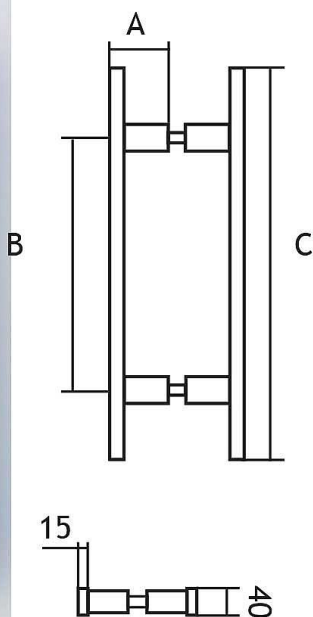

Nerezové madlo rad 99 (tvar H. hranaté)

» DVERNÉ KOVANIA » MADLÁ

	A	B	C	D
99400440	66mm	440mm	600mm	15x40mm
99400330	66mm	330mm	510mm	15x40mm

Značka

EUROLATON

Kód produktu

MP03780-0485

Masivní nerezové madlo v hranatém provedení. Nerez AISI304. Cena za pár včetně montážního setu do dveří. V případě montáže pro dřevěné dveře si prosím do poznámky napišete sílu vašich dveří. Vysvětlení popisu první dvě čísla určují typ madla následuje trojčíslí, které určuje rozteč šroubů pro montáž madla a poslední trojčíslí je celková délka madla. Všechny rozměry jsou v mm. RAL povrch na vyžádání.