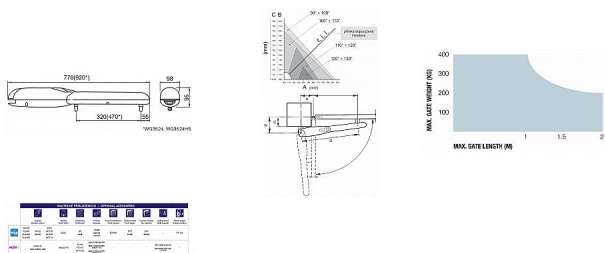

NICE pohon WINGO 2024 set 4m/400 kg (ramena 2x. fotobunk 2x.ovladač 2x.jdnotka)

» DOM, STAVBA, ZÁHRADA » POHONY BRÁN

Dodávateľské číslo	WINGO2024-ZKIT
Kód produktu	07500-0160
Balení	1 Ks

Značka: Nice,
Typ: Šnekové, Max. délka křídla: 2m,
Zpomalení motoru: zpomaluje před koncovými polohami,
Hmotnost křídla (doporučená): 100kg, Frekvence (MHz): 433,
Koncový doraz: Potřebný doraz pro zavřenou polohu, Typ kódu: Rolling,
Složení sestavy: WG2024-2x, MC424L-1x, FLO2RE-2x, PLA13-2x, BF-1pár,
Napájení: AC 230V, Napájení motoru: DC 24V, Výkon: 85W, Síla: 1500N,
Rychlost: 0,018 m/s, Řídící jednotka: MCA2R10, Úroveň ochrany: IP44