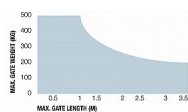

NICE pohon WINGO 3524 (ramena 2x, ovladač 2x, jednotka, doraz)

» DOM, STAVBA, ZÁHRADA » POHONY BRÁN

Model	Max. Gate Length (m)	Max. Gate Weight (kg)
WG3524-2x	0.5 - 3.5	0 - 600

Dodávateľské číslo	WINGO-3524
Kód produktu	07500-0165
Balení	1 Ks

Značka: Nice,
Max. délka křídla: 3,5m,
Hmotnost křídla (doporučená): 100kg,
Frekvence (MHz): 433,
Koncový doraz: Potřebný doraz pro zavřenou polohu,
Typ kódu: Rolling,
Složení sestavy: WG3524-2x, MC424L-1x, FLO2RE-2x, PLA13-2x,
Zpomalení motoru: Zpomaluje před koncovými polohami,
Napájení motoru: DC 24V, Výkon: 85W, Síla: 1500N,
Rychlost: 0,018 m/s,
Napájení: AC 230V, Typ:
Šnekové, Řídící jednotka: MCA2R10,
Úroveň ochrany: IP44