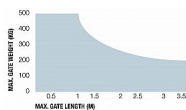

NICE pohon WINGO 3524 (ramena 2x, ovladač 2x, jednotka, doraz)

» DOM, STAVBA, ZÁHRADA » POHONY BRÁN

Dodávateľské číslo	WINGO-3524
Kód produktu	07500-0165
Balení	1 Ks

Značka: Nice,
Max. délka křídla: 3,5m,
Hmotnost křídla (doporučená): 100kg,
Frekvence (MHz): 433,
Koncový doraz: Potřebný doraz pro zavřenou polohu,
Typ kódu: Rolling,
Složení sestavy: WG3524-2x, MC424L-1x, FLO2RE-2x, PLA13-2x,
Zpomalení motoru: Zpomaluje před koncovými polohami,
Napájení motoru: DC 24V, Výkon: 85W, Síla: 1500N,
Rychlost: 0,018 m/s,
Napájení: AC 230V, Typ:
Šnekové, Řídící jednotka: MCA2R10,
Úroveň ochrany: IP44

Dostupnost na hlavnem sklade: u dodávateľa
Dostupné množstvo u dodávateľa: sklad dodávateľa