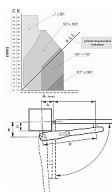

NICE pohon WINGO 3524 (ramena 2x, ovladač 2x, jednotka, doraz)

» DOM, STAVBA, ZÁHRADA » POHONY BRÁN

Model	Max. Gate Length (m)	Max. Gate Weight (kg)
WG3524-2x	0.5	600
WG3524-2x	1.0	400
WG3524-2x	1.5	250
WG3524-2x	2.0	150
WG3524-2x	2.5	100
WG3524-2x	3.0	70
WG3524-2x	3.5	50

Dodávateľské číslo	WINGO-3524
Kód produktu	07500-0165
Balení	1 Ks

Značka: Nice,
Max. délka křídla: 3,5m,
Hmotnost křídla (doporučená): 100kg,
Frekvence (MHz): 433,
Koncový doraz: Potřebný doraz pro zavřenou polohu,
Typ kódu: Rolling,
Složení sestavy: WG3524-2x, MC424L-1x, FLO2RE-2x, PLA13-2x,
Zpomalení motoru: Zpomaluje před koncovými polohami,
Napájení motoru: DC 24V, Výkon: 85W, Síla: 1500N,
Rychlost: 0,018 m/s,
Napájení: AC 230V, Typ:
Šnekové, Řídící jednotka: MCA2R10,
Úroveň ochrany: IP44