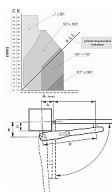

NICE pohon WINGO 3524 (ramena 2x, ovladač 2x, jednotka, doraz)

» DOM, STAVBA, ZÁHRADA » POHONY BRÁN

Model	Max. Gate Length (m)	Max. Gate Weight (kg)
WG3524-2x	0.5 - 3.5	0 - 600

Dodávateľské číslo	WINGO-3524
Kód produktu	07500-0165
Balení	1 Ks

Značka: Nice,
Max. délka křídla: 3,5m,
Hmotnost křídla (doporučená): 100kg,
Frekvence (MHz): 433,
Koncový doraz: Potřebný doraz pro zavřenou polohu,
Typ kódu: Rolling,
Složení sestavy: WG3524-2x, MC424L-1x, FLO2RE-2x, PLA13-2x,
Zpomalení motoru: Zpomaluje před koncovými polohami,
Napájení motoru: DC 24V, Výkon: 85W, Síla: 1500N,
Rychlost: 0,018 m/s,
Napájení: AC 230V, Typ:
Šnekové, Řídící jednotka: MCA2R10,
Úroveň ochrany: IP44