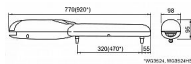

NICE pohon WINGO 3524 (ramena 2x, ovladač 2x, jednotka, doraz)

» DOM, STAVBA, ZÁHRADA » POHONY BRÁN

Model	Max. Gate Length (m)	Max. Gate Weight (kg)
WG3524-2x	0.5 - 3.5	0 - 600

Dodávateľské číslo	WINGO-3524
Kód produktu	07500-0165
Balení	1 Ks

Značka: Nice,
Max. délka křídla: 3,5m,
Hmotnost křídla (doporučená): 100kg,
Frekvence (MHz): 433,
Koncový doraz: Potřebný doraz pro zavřenou polohu,
Typ kódu: Rolling,
Složení sestavy: WG3524-2x, MC424L-1x, FLO2RE-2x, PLA13-2x,
Zpomalení motoru: Zpomaluje před koncovými polohami,
Napájení motoru: DC 24V, Výkon: 85W, Síla: 1500N,
Rychlost: 0,018 m/s,
Napájení: AC 230V, Typ:
Šnekové, Řídící jednotka: MCA2R10,
Úroveň ochrany: IP44