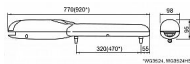

NICE pohon WINGO 3524 (ramena 2x, ovladač 2x, jednotka, doraz)

» DOM, STAVBA, ZÁHRADA » POHONY BRÁN

Dodávateľské číslo	WINGO-3524
Kód produktu	07500-0165
Balení	1 Ks

Značka: Nice,
Max. délka křídla: 3,5m,
Hmotnost křídla (doporučená): 100kg,
Frekvence (MHz): 433,
Koncový doraz: Potřebný doraz pro zavřenou polohu,
Typ kódu: Rolling,
Složení sestavy: WG3524-2x, MC424L-1x, FLO2RE-2x, PLA13-2x,
Zpomalení motoru: Zpomaluje před koncovými polohami,
Napájení motoru: DC 24V, Výkon: 85W, Síla: 1500N,
Rychlost: 0,018 m/s,
Napájení: AC 230V, Typ:
Šnekové, Řídící jednotka: MCA2R10,
Úroveň ochrany: IP44

Dostupnost na hlavnem sklade: u dodávateľa
Dostupné množstvo u dodávateľa: sklad dodávateľa