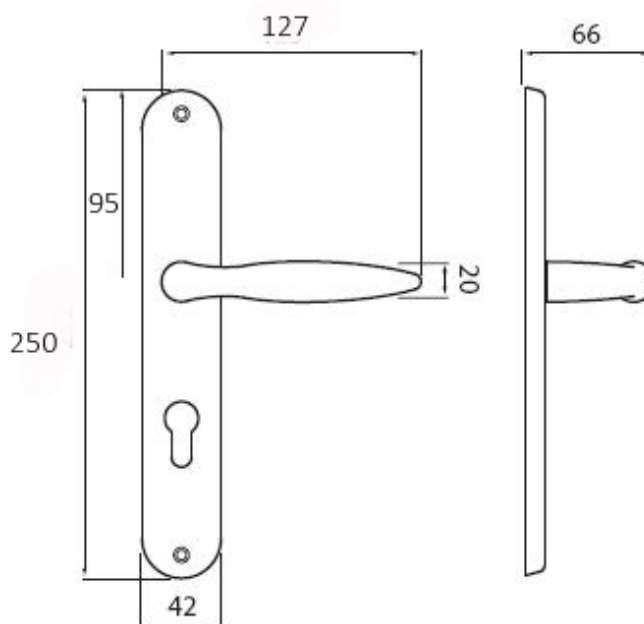

NICOL P400 BB/ABR 72 mm

» DVERNÉ KOVANIA » INTERIÉROVÉ » Štítové

Dodávateľské číslo	HS104763
Značka	TWIN
Kód produktu	03800-5975

Povrch:

ABR- mosaz patina (bronz)

CH-SAT - chrom matný

Provedení:

BB - na obyčejný klíč

PZ - na cylindrickou vložku (např. FAB)

WC - s WC kličkou

KPZL - klika - koule, klika směřuje vlevo

KPZR - klika - koule, klika směřuje vpravo

Elegantní kování Nicol také ve štítkové verzi - klasika do každého interiéru.

[prohlášení o shodě](#)

[\(vysvětlení klasifikační tabulky\)](#)

Rozměry:

Dostupnosť na hlavnom sklade:

u dodávateľa

Parametry

Značka	TWIN
Farba	Bronz, F4 bronz elox
Rozteč	72