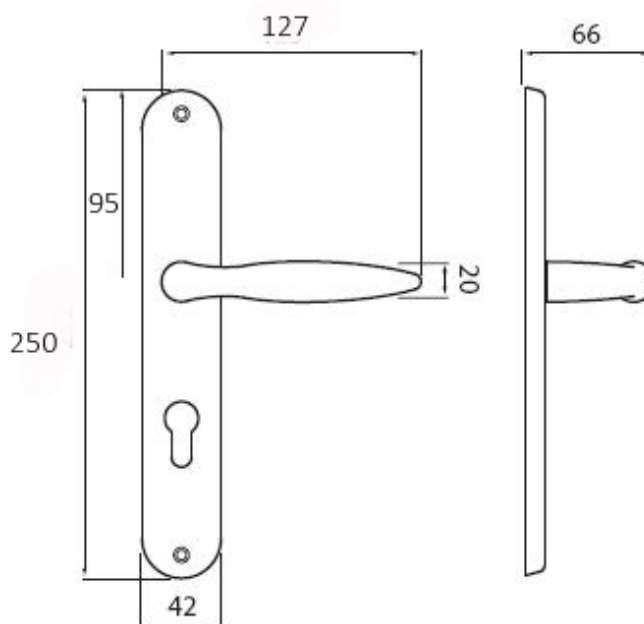

Dodávateľské číslo	HS105099
Značka	TWIN
Kód produktu	03800-5980

Povrch:

ABR- mosaz patina (bronz)

CH-SAT - chrom matný

Provedení:

BB - na obyčejný kľúč

PZ - na cylindrickou vložku (např. FAB)

WC - s WC kľičkou

KPZL - klika - koule, klika směřuje vlevo

KPZR - klika - koule, klika směřuje vpravo

Elegantní kování Nicol také ve štítkové verzi - klasika do každého interiéru.

[prohlášení o shodě](#)

[(vysvětlení klasifikační tabulky)](#)

Rozměry: