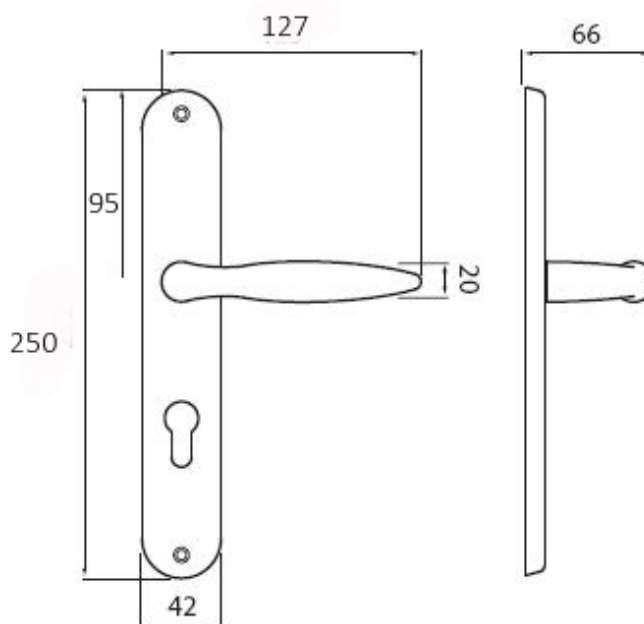

NICOL P400 BB/ABR 90mm

» DVERNÉ KOVANIA » INTERIÉROVÉ » Štítové

Dodávateľské číslo	HS105099
Značka	TWIN
Kód produktu	03800-5980

Povrch:

ABR- mosaz patina (bronz)

CH-SAT - chrom matný

Provedení:

BB - na obyčejný klíč

PZ - na cylindrickou vložku (např. FAB)

WC - s WC kličkou

KPZL - klika - koule, klika směřuje vlevo

KPZR - klika - koule, klika směřuje vpravo

Elegantní kování Nicol také ve štítkové verzi - klasika do každého interiéru.

[prohlášení o shodě](#)

[\(vysvětlení klasifikační tabulky\)](#)

Rozměry:

Dostupnosť na hlavnom sklade:

u dodávateľa

Parametry

Značka	TWIN
Farba	Bronz, F4 bronz elox
Rozteč	90