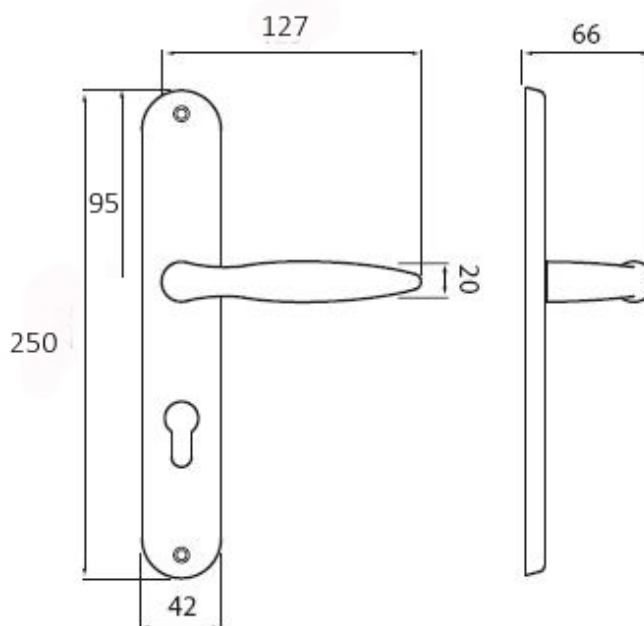

NICOL P400 BB/CH-SAT 72mm

» DVERNÉ KOVANIA » INTERIÉROVÉ » Štítové

Dodávateľské číslo	HS104835
Značka	TWIN
Kód produktu	03800-5920

Povrch:

ABR- mosaz patina (bronz)

CH-SAT - chrom matný

Provedení:

BB - na obyčejný klíč

PZ - na cylindrickou vložku (např. FAB)

WC - s WC kličkou

KPZL - klika - koule, klika směřuje vlevo

KPZR - klika - koule, klika směřuje vpravo

Elegantní kování Nicol také ve štítkové verzi - klasika do každého interiéru.

[prohlášení o shodě](#)

[\(vysvětlení klasifikační tabulky\)](#)

Rozměry:

Dostupnosť na hlavnom sklade:

u dodávateľa

Parametry

Značka	TWIN
Farba	Satén chrom, F1 hliník
Rozteč	72