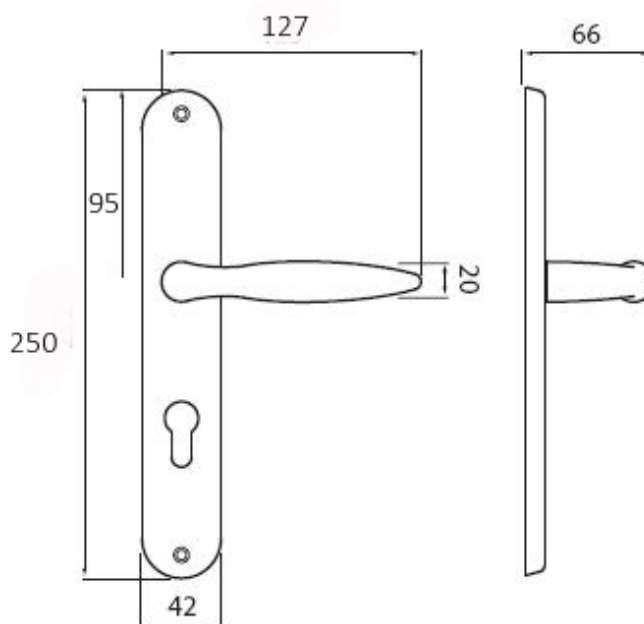

NICOL P400 BB/CH-SAT 72mm

» DVERNÉ KOVANIA » INTERIÉROVÉ » Štítové

Dodávateľské číslo	HS104835
Značka	TWIN
Kód produktu	03800-5920

Povrch:

ABR- mosaz patina (bronz)

CH-SAT - chrom matný

Provedení:

BB - na obyčejný klíč

PZ - na cylindrickou vložku (např. FAB)

WC - s WC kličkou

KPZL - klika - koule, klika směřuje vlevo

KPZR - klika - koule, klika směřuje vpravo

Elegantní kování Nicol také ve štítkové verzi - klasika do každého interiéru.

[prohlášení o shodě](#)

[\(vysvětlení klasifikační tabulky\)](#)

Rozměry:

Dostupnosť na hlavnom sklade:

u dodávateľa

Parametry

Značka	TWIN
Farba	Satén chrom, F1 hliník
Rozteč	72