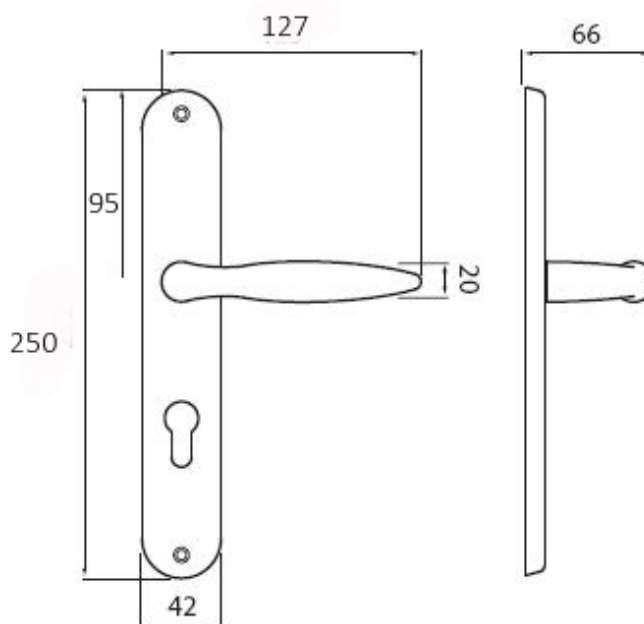

NICOL P400 BB/CH-SAT 90mm

» DVERNÉ KOVANIA » INTERIÉROVÉ » Štítové

Dodávateľské číslo	HS105190
Značka	TWIN
Kód produktu	03800-5925

Povrch:

ABR- mosaz patina (bronz)

CH-SAT - chrom matný

Provedení:

BB - na obyčejný kľúč

PZ - na cylindrickou vložku (např. FAB)

WC - s WC kľičkou

KPZL - klika - koule, klika směřuje vlevo

KPZR - klika - koule, klika směřuje vpravo

Elegantní kování Nicol také ve štítkové verzi - klasika do každého interiéru.

[prohlášení o shodě](#)

[\(vysvětlení klasifikační tabulky\)](#)

Rozměry:

Dostupnosť na hlavnom sklade:

u dodávateľa

Parametry

Značka	TWIN
Farba	Satén chrom, F1 hliník
Rozteč	90