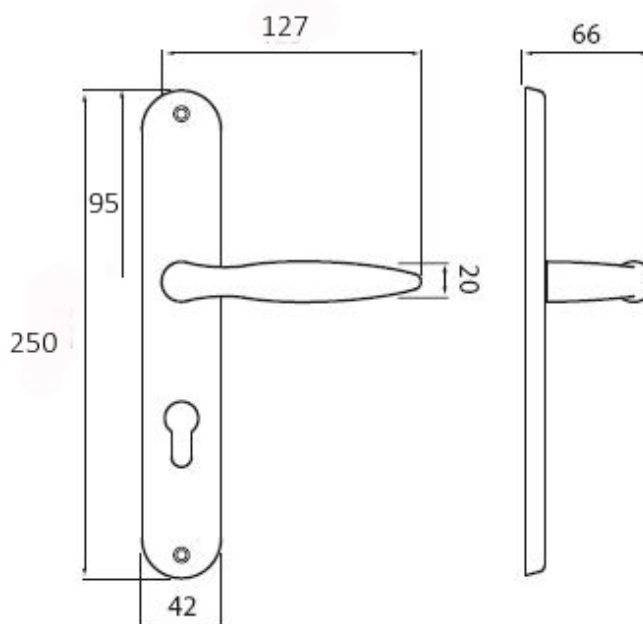

NICOL P400 klika+koule. pravá ABR 72 VL

» DVERNÉ KOVANIA » INTERIÉROVÉ » Štítové

| | |
|--------------------|------------|
| Dodávateľské číslo | HS119783 |
| Značka | TWIN |
| Kód produktu | 03800-6005 |

Povrch:

ABR- mosaz patina (bronz)

CH-SAT - chrom matný

Provedení:

BB - na obyčejný klíč

PZ - na cylindrickou vložku (např. FAB)

WC - s WC kličkou

KPZL - klika - koule, klika směřuje vlevo

KPZR - klika - koule, klika směřuje vpravo

Elegantní kování Nicol také ve štítkové verzi - klasika do každého interiéru.

[prohlášení o shodě](#)

[\(vysvětlení klasifikační tabulky\)](#)

Rozměry:

Dostupnosť na hlavnom sklade:

u dodávateľa

Parametry

| | |
|--------|----------------------|
| Značka | TWIN |
| Farba | Bronz, F4 bronz elox |
| Rozteč | 72 |