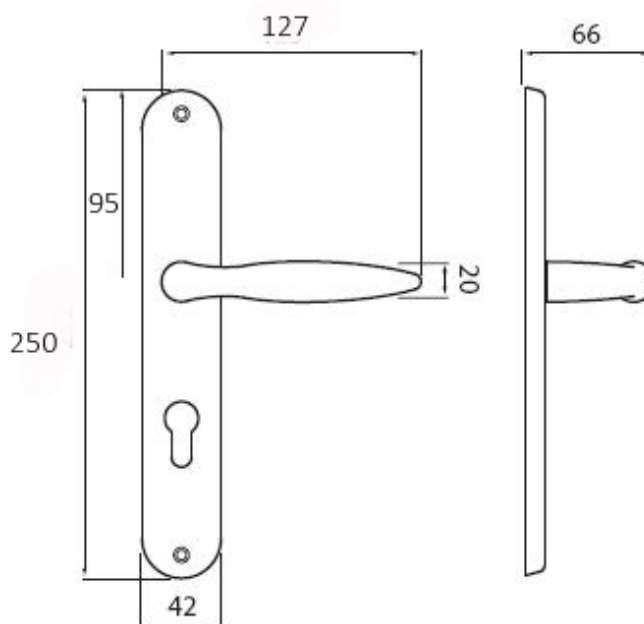

Dodávateľské číslo	HS111881
Značka	TWIN
Kód produktu	03800-6006

Povrch:

ABR- mosaz patina (bronz)

CH-SAT - chrom matný

Provedení:

BB - na obyčejný kľúč

PZ - na cylindrickou vložku (např. FAB)

WC - s WC kľičkou

KPZL - klika - koule, klika směřuje vlevo

KPZR - klika - koule, klika směřuje vpravo

Elegantní kování Nicol také ve štítkové verzi - klasika do každého interiéru.

[prohlášení o shodě](#)

[(vysvětlení klasifikační tabulky)](#)

Rozměry: