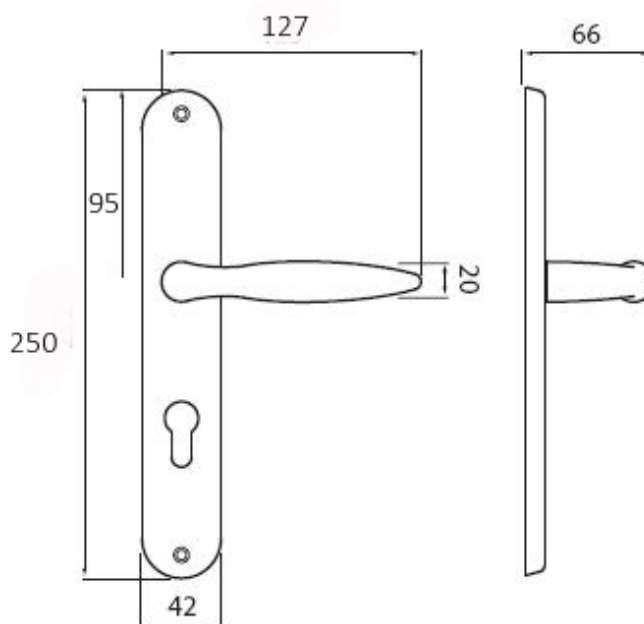

NICOL P400 klika+koule. pravá CH-SAT 72 VL

» DVERNÉ KOVANIA » INTERIÉROVÉ » Štítové

Dodávateľské číslo	HS106321
Značka	TWIN
Kód produktu	03800-5950

Povrch:

ABR- mosaz patina (bronz)

CH-SAT - chrom matný

Provedení:

BB - na obyčejný klíč

PZ - na cylindrickou vložku (např. FAB)

WC - s WC kličkou

KPZL - klika - koule, klika směřuje vlevo

KPZR - klika - koule, klika směřuje vpravo

Elegantní kování Nicol také ve štítkové verzi - klasika do každého interiéru.

[prohlášení o shodě](#)

[\(vysvětlení klasifikační tabulky\)](#)

Rozměry:

Dostupnosť na hlavnom sklade:

u dodávateľa

Parametry

Značka	TWIN
Farba	Satén chrom, F1 hliník
Rozteč	72