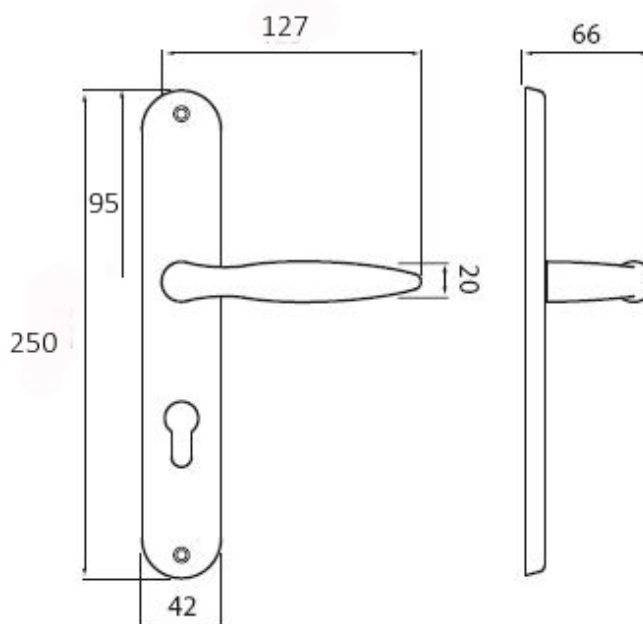

Dodávateľské číslo	HS107193
Značka	TWIN
Kód produktu	03800-5955

Povrch:

ABR- mosaz patina (bronz)

CH-SAT - chrom matný

Provedení:

BB - na obyčejný klíč

PZ - na cylindrickou vložku (např. FAB)

WC - s WC kličkou

KPZL - klika - koule, klika směřuje vlevo

KPZR - klika - koule, klika směřuje vpravo

Elegantní kování Nicol také ve štítkové verzi - klasika do každého interiéru.

[prohlášení o shodě](#)

[(vysvětlení klasifikační tabulky)](#)

Rozměry: