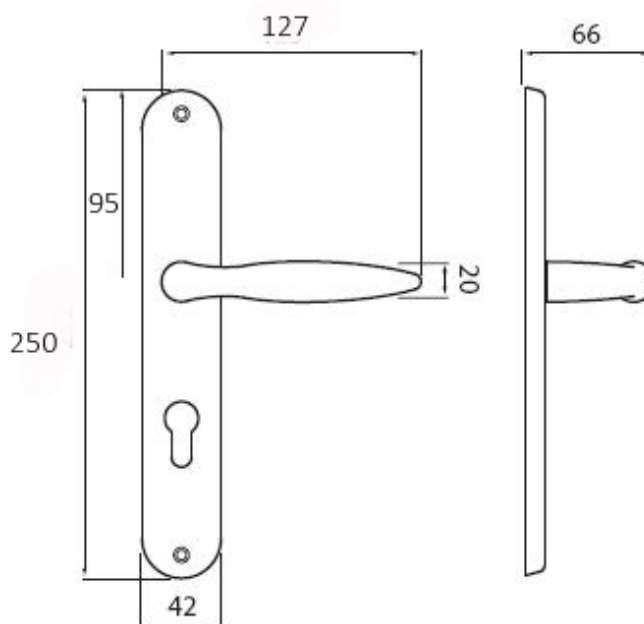

NICOL P400 klika+koule. pravá CH-SAT 90 VL

» DVERNÉ KOVANIA » INTERIÉROVÉ » Štítové

Dodávateľské číslo	HS107193
Značka	TWIN
Kód produktu	03800-5955

Povrch:

ABR- mosaz patina (bronz)

CH-SAT - chrom matný

Provedení:

BB - na obyčejný klíč

PZ - na cylindrickou vložku (např. FAB)

WC - s WC kličkou

KPZL - klika - koule, klika směřuje vlevo

KPZR - klika - koule, klika směřuje vpravo

Elegantní kování Nicol také ve štítkové verzi - klasika do každého interiéru.

[prohlášení o shodě](#)

[\(vysvětlení klasifikační tabulky\)](#)

Rozměry:

Dostupnosť na hlavnom sklade:

u dodávateľa

Parametry

Značka	TWIN
Farba	Satén chrom, F1 hliník
Rozteč	90