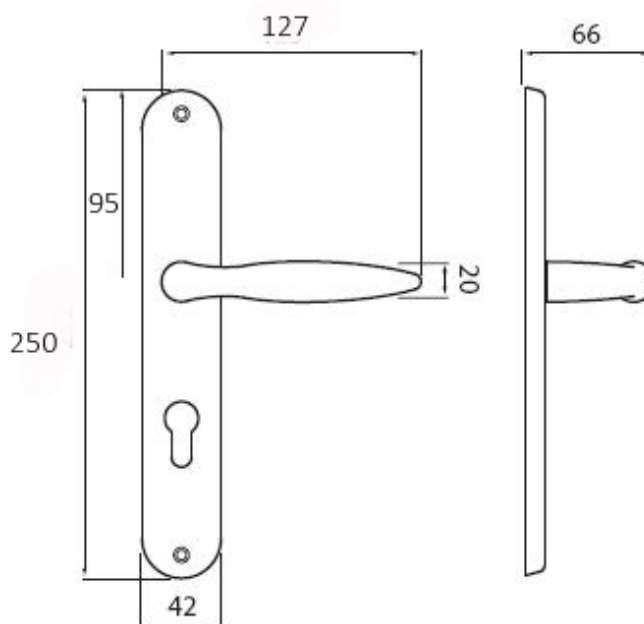

NICOL P400 PZ/ABR 72mm

» DVERNÉ KOVANIA » INTERIÉROVÉ » Štítové

Dodávateľské číslo	HS104970
Značka	TWIN
Kód produktu	03800-5985

Povrch:

ABR- mosaz patina (bronz)

CH-SAT - chrom matný

Provedení:

BB - na obyčejný kľúč

PZ - na cylindrickou vložku (např. FAB)

WC - s WC kľičkou

KPZL - klika - koule, klika směřuje vlevo

KPZR - klika - koule, klika směřuje vpravo

Elegantní kování Nicol také ve štítkové verzi - klasika do každého interiéru.

[prohlášení o shodě](#)

[\(vysvětlení klasifikační tabulky\)](#)

Rozměry:

Dostupnosť na hlavnom sklade:

u dodávateľa

Parametry

Značka	TWIN
Farba	Bronz, F4 bronz elox
Rozteč	72