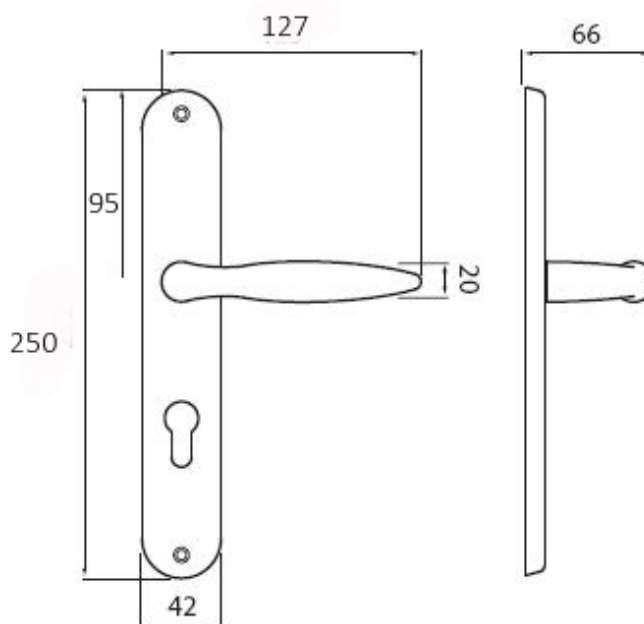

Dodávateľské číslo	HS104970
Značka	TWIN
Kód produktu	03800-5985

Povrch:

ABR- mosaz patina (bronz)

CH-SAT - chrom matný

Provedení:

BB - na obyčejný kľúč

PZ - na cylindrickou vložku (např. FAB)

WC - s WC kľičkou

KPZL - klika - koule, klika směřuje vlevo

KPZR - klika - koule, klika směřuje vpravo

Elegantní kování Nicol také ve štítkové verzi - klasika do každého interiéru.

[prohlášení o shodě](#)

[(vysvětlení klasifikační tabulky)](#)

Rozměry: