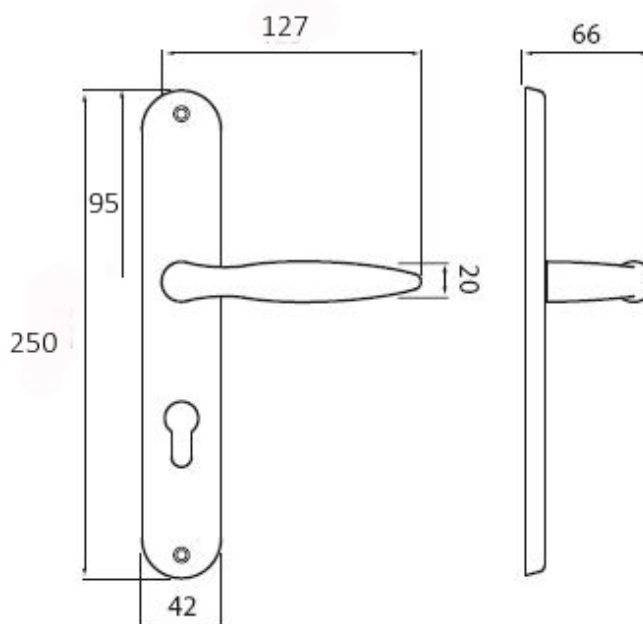

NICOL P400 PZ/ABR 90mm

» DVERNÉ KOVANIA » INTERIÉROVÉ » Štítové

Dodávateľské číslo	HS105016
Značka	TWIN
Kód produktu	03800-5990

Povrch:

ABR- mosaz patina (bronz)

CH-SAT - chrom matný

Provedení:

BB - na obyčejný kľúč

PZ - na cylindrickou vložku (např. FAB)

WC - s WC kľičkou

KPZL - klika - koule, klika směřuje vlevo

KPZR - klika - koule, klika směřuje vpravo

Elegantní kování Nicol také ve štítkové verzi - klasika do každého interiéru.

[prohlášení o shodě](#)

[\(vysvětlení klasifikační tabulky\)](#)

Rozměry:

Dostupnosť na hlavnom sklade:

u dodávateľa

Dostupné množstvo u dodávateľa:

4,00 sd

NICOL P400 PZ/ABR 90mm

» DVERNÉ KOVANIA » INTERIÉROVÉ » Štítové

Parametry

Značka	TWIN
Farba	Bronz, F4 bronz elox
Rozteč	90
