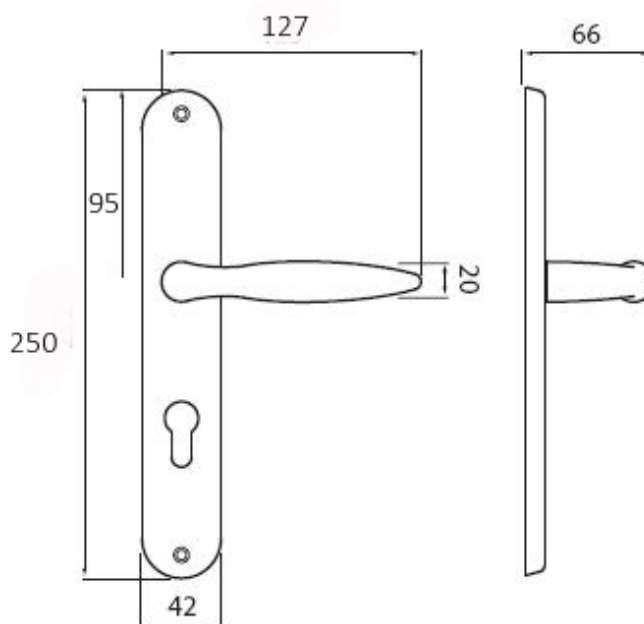

NICOL P400 PZ/CH-SAT 72mm

» DVERNÉ KOVANIA » INTERIÉROVÉ » Štítové

Dodávateľské číslo	HS105438
Značka	TWIN
Kód produktu	03800-5930

Povrch:

ABR- mosaz patina (bronz)

CH-SAT - chrom matný

Provedení:

BB - na obyčejný kľúč

PZ - na cylindrickou vložku (např. FAB)

WC - s WC kľičkou

KPZL - klika - koule, klika směřuje vlevo

KPZR - klika - koule, klika směřuje vpravo

Elegantní kování Nicol také ve štítkové verzi - klasika do každého interiéru.

[prohlášení o shodě](#)

[\(vysvětlení klasifikační tabulky\)](#)

Rozměry:

Dostupnosť na hlavnom sklade:

u dodávateľa

Parametry

Značka	TWIN
Farba	Satén chrom, F1 hliník
Rozteč	72