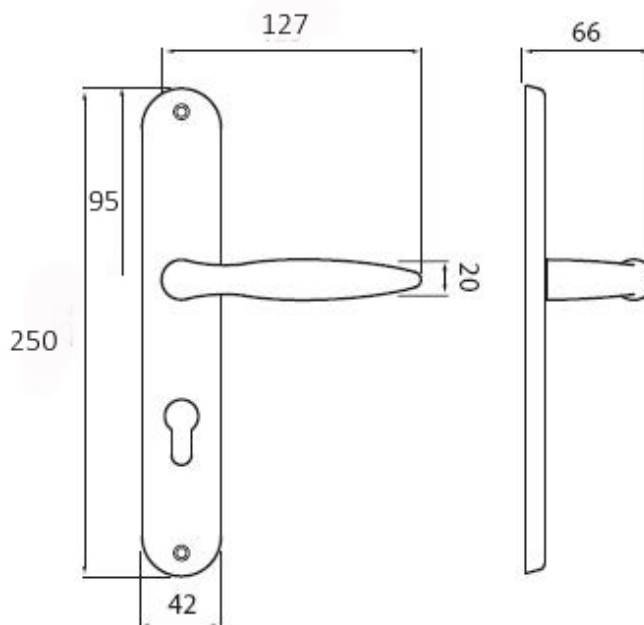

NICOL P400 PZ/CH-SAT 72mm

» DVERNÉ KOVANIA » INTERIÉROVÉ » Štítové

Dodávateľské číslo	HS105438
Značka	TWIN
Kód produktu	03800-5930

Povrch:

ABR- mosaz patina (bronz)

CH-SAT - chrom matný

Provedení:

BB - na obyčejný klíč

PZ - na cylindrickou vložku (např. FAB)

WC - s WC kličkou

KPZL - klika - koule, klika směřuje vlevo

KPZR - klika - koule, klika směřuje vpravo

Elegantní kování Nicol také ve štítkové verzi - klasika do každého interiéru.

[prohlášení o shodě](#)

([vysvětlení klasifikační tabulky](#))

Rozměry:

Dostupnost na hlavnom sklade:

u dodávateľa

NICOL P400 PZ/CH-SAT 72mm

» DVERNÉ KOVANIA » INTERIÉROVÉ » Štítové

Parametry

Značka	TWIN
Farba	Satén chrom, F1 hliník
Rozteč	72
