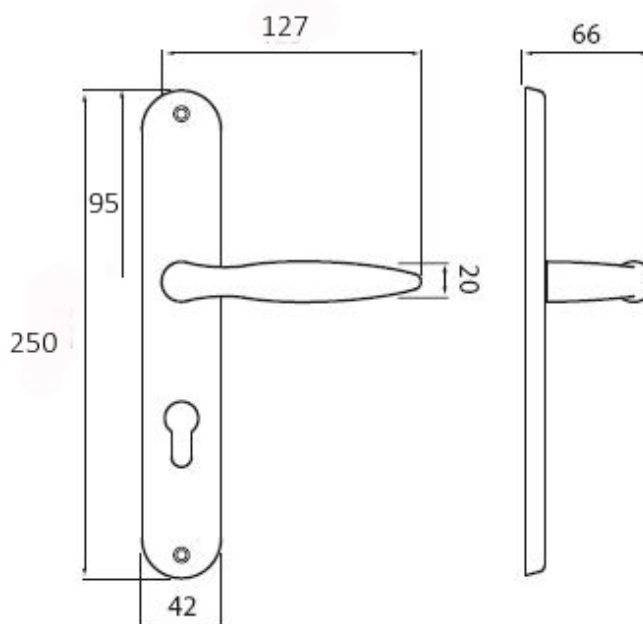

NICOL P400 PZ/CH-SAT 90mm

» DVERNÉ KOVANIA » INTERIÉROVÉ » Štítové

Dodávateľské číslo	HS105977
Značka	TWIN
Kód produktu	03800-5935

Povrch:

ABR- mosaz patina (bronz)

CH-SAT - chrom matný

Provedení:

BB - na obyčejný kľúč

PZ - na cylindrickou vložku (např. FAB)

WC - s WC kľičkou

KPZL - klika - koule, klika směřuje vlevo

KPZR - klika - koule, klika směřuje vpravo

Elegantní kování Nicol také ve štítkové verzi - klasika do každého interiéru.

[prohlášení o shodě](#)

[\(vysvětlení klasifikační tabulky\)](#)

Rozměry:

Dostupnosť na hlavnom sklade:

u dodávateľa

Parametry

Značka	TWIN
Farba	Satén chrom, F1 hliník
Rozteč	90