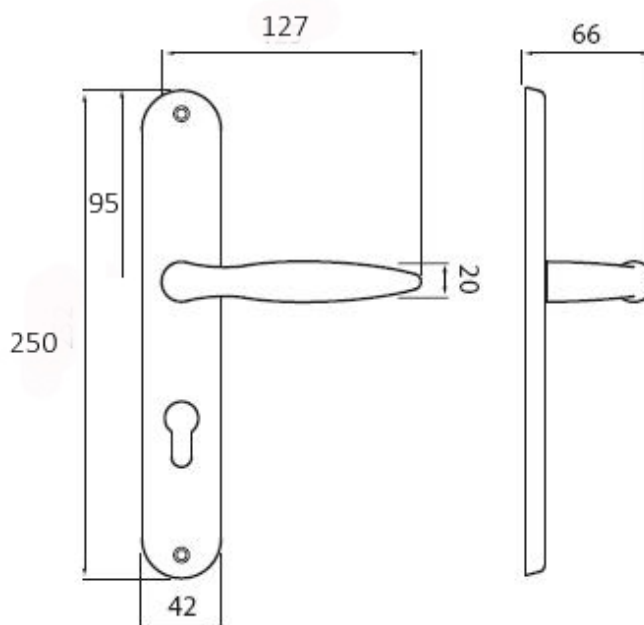

Provedení:

BB - na obyčejný kľúč

PZ - na cylindrickou vložku (např. FAB)

WC - s WC kľičkou

KPZL - klika - koule, klika směřuje vlevo

KPZR - klika - koule, klika směřuje vpravo

Elegantní kování Nicol také ve štítkové verzi - klasika do každého interiéru.

[prohlášení o shodě](#)

([vysvětlení klasifikační tabulky](#))

Rozměry:

Dostupnosť na hlavnom sklade:

u dodávateľa

Dostupné množstvo u dodávateľa:

2,00 sd

NICOL P400 štítové kovanie CH-SAT - chróm satén