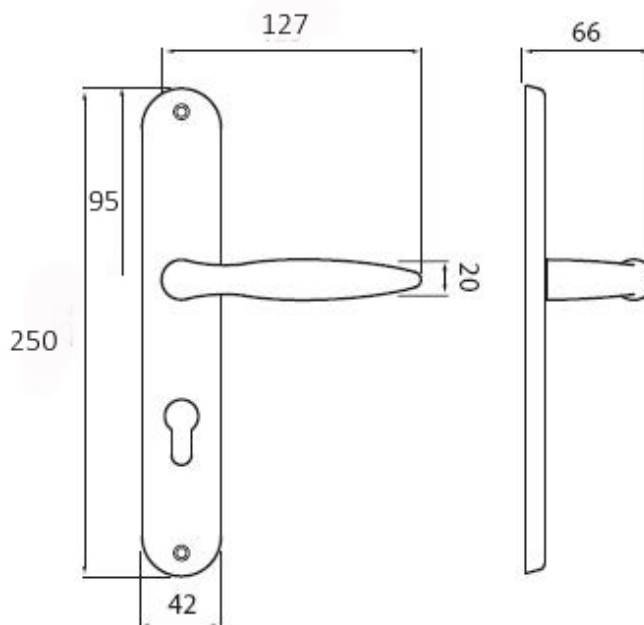

Rozměry:

Dostupnosť na hlavnom sklade:
Dostupné množstvo u dodávateľa:

u dodávateľa
2,00 sd