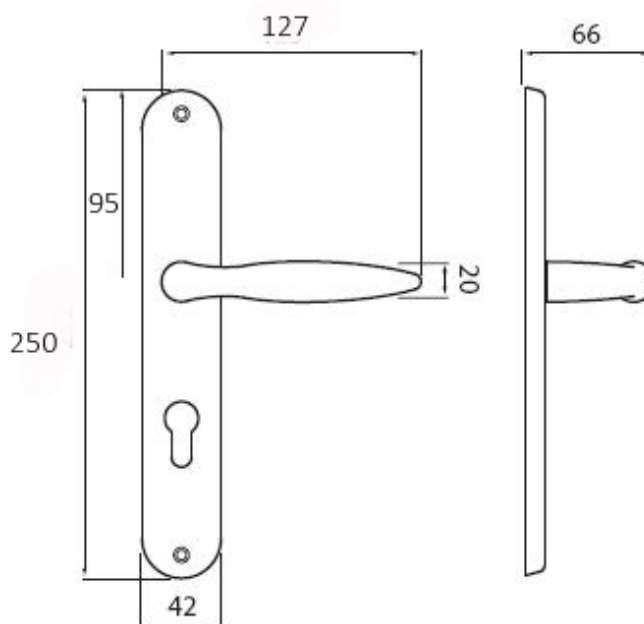

Provedení:

BB - na obyčejný kľúč

PZ - na cylindrickou vložku (např. FAB)

WC - s WC kľičkou

KPZL - klika - koule, klika směřuje vlevo

KPZR - klika - koule, klika směřuje vpravo

Elegantní kování Nicol také ve štítkové verzi - klasika do každého interiéru.

[prohlášení o shodě](#)

[\(vysvětlení klasifikační tabulky\)](#)

Rozměry:

Dostupnosť na hlavnom sklade:

u dodávateľa

Parametry

Značka	TWIN
Farba	Satén chrom, F1 hliník